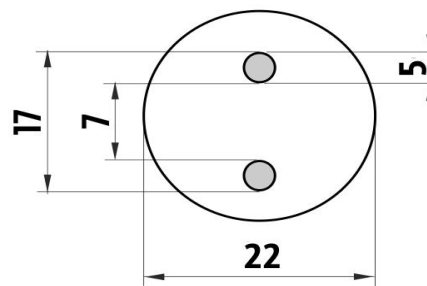

**1178W-2-62**

Náhradní štětiny WC kartáče  
Spare bristles for toilet brush

**1178W-3**

Krytka pro kartáče  
Toilet brush cover

montáž / installation :

montážní konzole / installation bracket :

materiál - úprava (barva) / material - surface finish (colour) :  
**mosaz, hliník, zinková slitina, nerez ocel 18/8-chrom, černý mat**  
**brass, aluminium, zinc alloy, stainless steel 18/8-chrome, black matt**