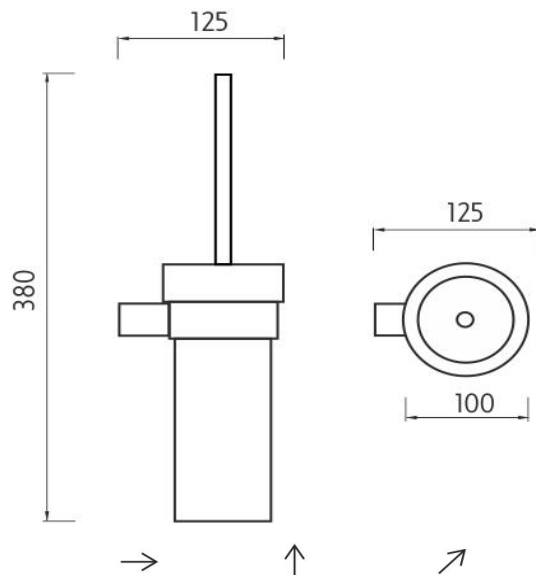

### Toilet brush holder

Toilet brush holder. High container made of satinated glass. Only to be drilled into the wall.

### Náhradní díly / Spare parts

**1094W**

WC nádobka  
Toilet brush holder

**1178Ki-3**

Spodní rukojeť kartáče pod krytkou - plastová  
Lower part of toilet brush handle

**1178W-26**

Toaletní WC kartáč  
Toilet brush

**1178W-2-62**

Náhradní štětiny WC kartáče  
Spare bristles for toilet brush

**1178W-3**

Krytka pro kartáče  
Toilet brush cover

montáž / installation :

montážní konzole / installation bracket :

materiál - úprava (barva) / material - surface finish (colour) :  
**mosaz, hliník, zinková slitina, nerez ocel 18/8-chrom, černý mat**  
**brass, aluminium, zinc alloy, stainless steel 18/8-chrome, black matt**