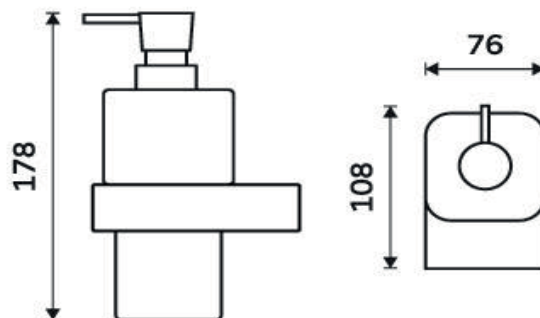

NK 30031H-26

Nikau

Dávkovač tekutého mýdla, pumpička plast

Dávkovač na tekuté mýdlo o objemu 250 ml. Nádobka z matovaného skla. Pumpička plast/chrom.

Soap dispenser, plastic pump

Soap dispenser. Volume 250 ml. Satinated glass container. Plastic / chrome pump.

Náhradní díly / Spare parts

NK 30050X-26

Samotný úchyt Nikau
Individual holder Nikau

1028Z-26

Dávkový pumpička
Pump

1029H

Náhradní nádobka
Spare container

→ 76 ↑ 108 ↗ 178

montáž / installation :

montážní konzole / installation bracket :

materiál - úprava (barva) / material - surface finish (colour) :

-chrom
-chrome

→ 1900
↑ 900
↗ 1400

EAN : 8595187115552

 NIMCO

ROMVEL spol. s r. o.
Dr. Milady Horákové 561/86a
Liberec 7, 460 07
Česká Republika / Czech Republic