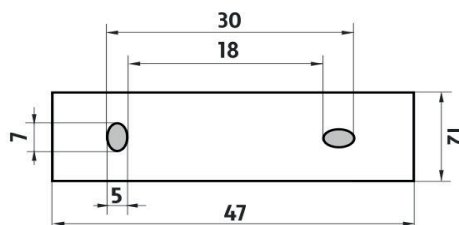

montáž / installation :

montážní konzole / installation bracket :

materiál - úprava (barva) / material - surface finish (colour) :

-chrom
-chrome

→ 1900
↑ 900
↗ 1400

EAN : 8595187115552

 NIMCO

ROMVEL spol. s r. o.
Dr. Milady Horákové 561/86a
Liberec 7, 460 07
Česká Republika / Czech Republic