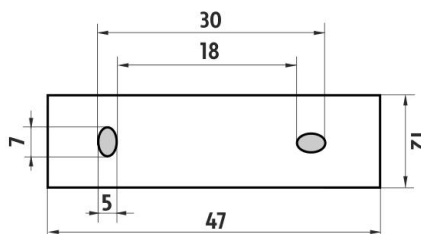

#### 1029H

Náhradní nádobka  
Spare container

→ 76    ↑ 108    ↗ 178

montáž / installation :

montážní konzole / installation bracket :

materiál - úprava (barva) / material - surface finish (colour) :

-chrom  
-chrome