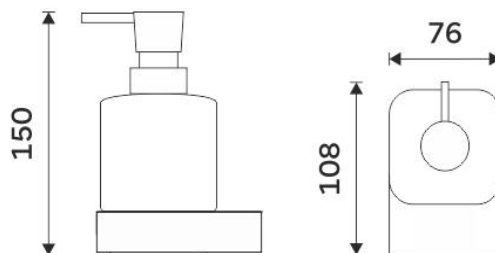

NK 30031K-T-26

Nikau

→ 0 ↑ 0 ↗ 0

Dávkovač tekutého mýdla

Dávkovač na tekuté mýdlo. Nádobka keramická. Pumpička mosaz/chrom.

Soap dispenser

Soap dispenser. Ceramic container. Brass / chrome pump.

montáž / installation :

montážní konzole / installation bracket :

Náhradní díly / Spare parts

NK 30050X-26

Samotný úchyt Nikau
Individual holder Nikau

1029Ki

Nádobka dávkovače
Soap dispenser container

1028T-26

Náhradní pumpička mýdla mosaz/chrom
Spare pump brass/chrome

materiál - úprava (barva) / material - surface finish (colour) :

-chrom
-chrome

→ 1400
↑ 1900
↗ 900

EAN :

8595187114678

 **NIMCO**

ROMVEL spol. s r. o.
Dr. Milady Horákové 561/86a
Liberec 7, 460 07
Česká Republika / Czech Republic