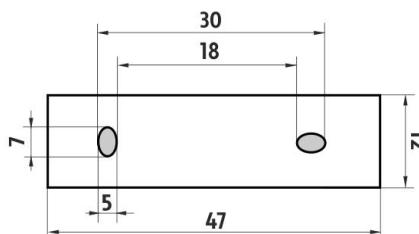

Náhradní díly / Spare parts

NK 30050X-26

Samotný úchyt Nikau
Individual holder Nikau

1029Ki

Nádobka dávkovače
Soap dispenser container

1028T-26

Náhradní pumpička mýdla mosaz/chrom
Spare pump brass/chrome

materiál - úprava (barva) / material - surface finish (colour) :

-chrom
-chrome

→ 1400
↑ 1900
↗ 900

EAN :

8595187114678

NIMCO

ROMVEL spol. s r. o.
Dr. Milady Horákové 561/86a
Liberec 7, 460 07
Česká Republika / Czech Republic

T: (+420) 485 105 671
T: (+420) 485 107 441
F: (+420) 485 105 674
E: nimco@nimco.cz

www.nimco.cz