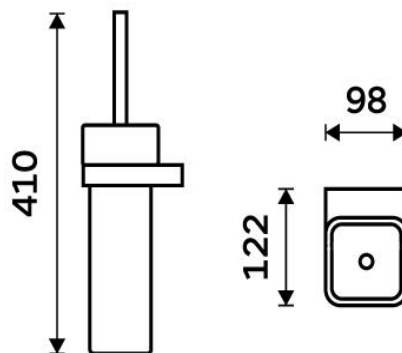

Náhradní štětiny WC kartáče

1178Ki-3

Spodní rukojeť kartáče

→ 98 ↑ 410 ↗ 122

montáž / installation:

montážní konzole / installation bracket :

materiál-úprava / material-surface:

ZN, mosaz, keramika-Chrom.
zinc, brass, ceramics-Chrome.