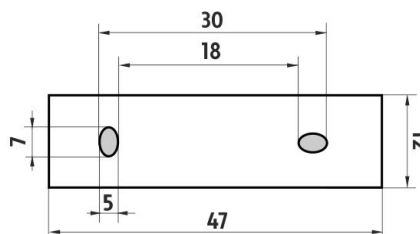

Náhradní štětiny WC kartáče

1178Ki-3

Spodní rukojeť kartáče

→ 98 ↑ 410 ↗ 122

montáž / installation:

montážní konzole / installation bracket :

materiál-úprava / material-surface:

ZN, mosaz, keramika-Chrom.
zinc, brass, ceramics-Chrome.