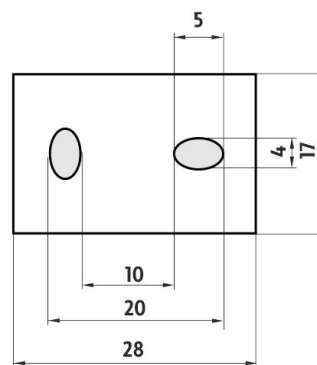

NK 30098-26

Nikau

Držák na ručníky

Držák na ručníky ke skříňce dvouramenný.

Towel holder

Towel holder with two arms assembled to cabinets.

Náhradní díly / Spare parts

→ 0 ↑ 0 ↗ 0

montáž / installation :

montážní konzole / installation bracket :

materiál - úprava (barva) / material - surface finish (colour) :

-chrom

-chrome

→ 600

↑ 4200

↗ 900