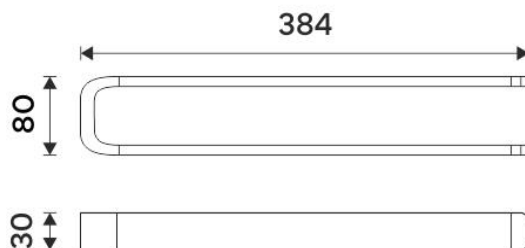

NK 30098-26

Nikau

Držák na ručníky

Držák na ručníky ke skříňce dvouramenný.

Towel holder

Towel holder with two arms assembled to cabinets.

Náhradní díly / Spare parts

→ 0 ↑ 0 ↗ 0

montáž / installation :

montážní konzole / installation bracket :

materiál - úprava (barva) / material - surface finish (colour) :

-chrom

-chrome

→ 600

↑ 4200

↗ 900