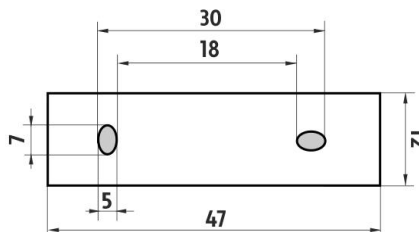

montážní konzole / installation bracket :

materiál - úprava (barva) / material - surface finish (colour) :

-černá matná

-black matt

→ 1400

↑ 1900

↗ 900

EAN :