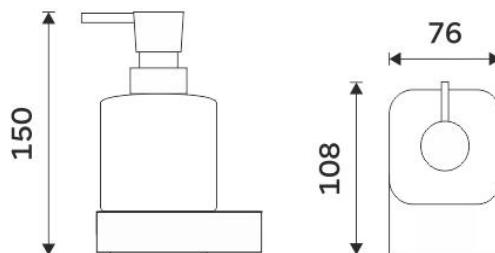

NKC 30050X-90

Samotný úchyt Nikau
Individual holder Nikau

1029Ki

Nádobka dávkovače
Soap dispenser container

1028T-90

Náhradní pumpička mýdla KIBO
Spare pump for KIBO

→ 0 ↑ 0 ↗ 0

montáž / installation :