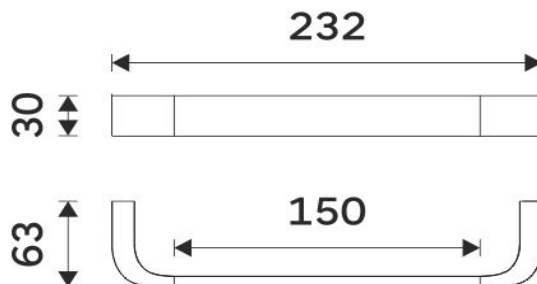

NKC 30060-90

Nikau černá

Držák na ručníky

Držák na ručníky pro prohození ručníku.

Towel holder

Towel holder for throwing towels through.

Náhradní díly / Spare parts

montáž / installation :

montážní konzole / installation bracket :

Vzdálenost mezi šrouby 217 mm.

materiál - úprava (barva) / material - surface finish (colour) :

-černá matná

-black matt

→ 600
↑ 2700
↗ 1200

EAN : 8595187115033

ROMVEL spol. s r. o.
Dr. Milady Horákové 561/86a
Liberec 7, 460 07
Česká Republika / Czech Republic