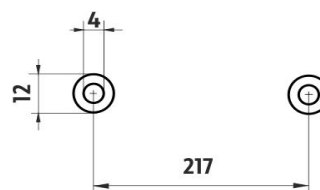

montážní konzole / installation bracket :

Vzdálenost mezi šrouby 217 mm.

materiál - úprava (barva) / material - surface finish (colour) :

-černá matná

-black matt

→ 600
↑ 2700
↗ 1200

EAN : 8595187115033

ROMVEL spol. s r. o.
Dr. Milady Horákové 561/86a
Liberec 7, 460 07
Česká Republika / Czech Republic