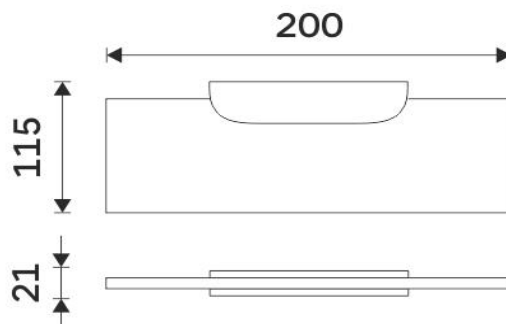

NKC 30091B-20-90

Nikau černá

Police

Police. Sklo extra čiré matované. Rozměr 20x11 cm. Tloušťka skla 8 mm.

Shelf

Shelf. Extra clear satinated glass. Size 20x11 cm. 8 mm thick glass.

Náhradní díly / Spare parts

NKC 30091BS-90

Police
Shelf

1091B-20

Sklo police 20cm, vhodná pro mobil
Shelf Extra clear glass, (white) frosted 20cm

montáž / installation :

montážní konzole / installation bracket :

materiál - úprava (barva) / material - surface finish (colour) :