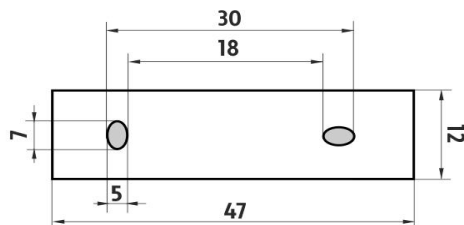

1178WN-1-90

Rukojeť k WC kartáči -ČERNÁ
Toilet brush handle-BLACK

montáž / installation :

montážní konzole / installation bracket :

materiál - úprava (barva) / material - surface finish (colour) :

-černá matná