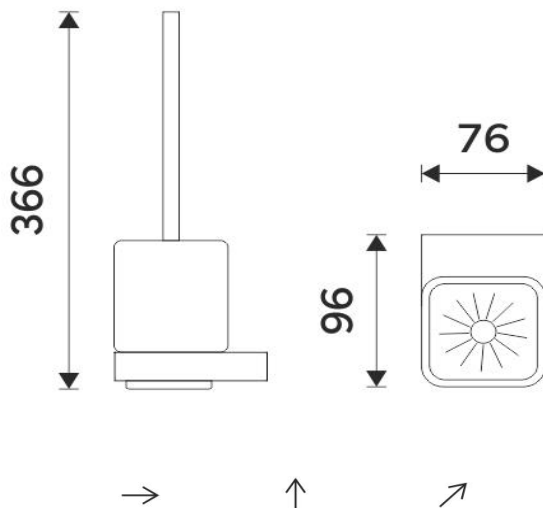

NKC 30050X-90

Samotný úchyt Nikau
Individual holder Nikau

1094KN

WC nádobka - KIBO - nízká
Toilet brush holder KIBO - low

1178WN-90

WC kartáč černý.
Toilet brush-black.

1178WN-2-62

Náhradní štětiny WC kartáče
Spare toilet brush bristles

1178WN-1-90

Rukojeť k WC kartáči -ČERNÁ
Toilet brush handle-BLACK

montáž / installation :

montážní konzole / installation bracket :

materiál - úprava (barva) / material - surface finish (colour) :

-černá matná