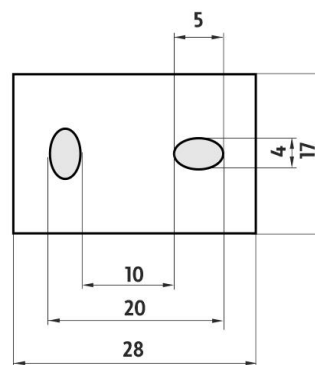

→ 0   ↑ 0   ↗ 0

montáž / installation :

montážní konzole / installation bracket :