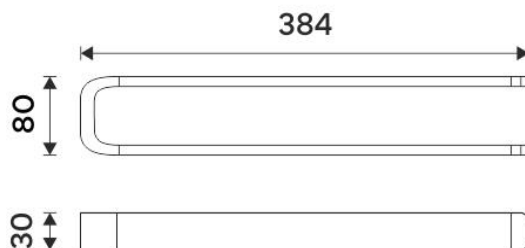

NKC 30098-90

Nikau černá

Držák na ručníky

Držák na ručníky ke skříňce dvouramenný.

Towel holder

Towel holder with two arms assembled to cabinets.

Náhradní díly / Spare parts

→ 0 ↑ 0 ↗ 0

montáž / installation :

montážní konzole / installation bracket :

materiál - úprava (barva) / material - surface finish (colour) :

-černá matná

-black matt

→ 600

↑ 4200

↗ 900