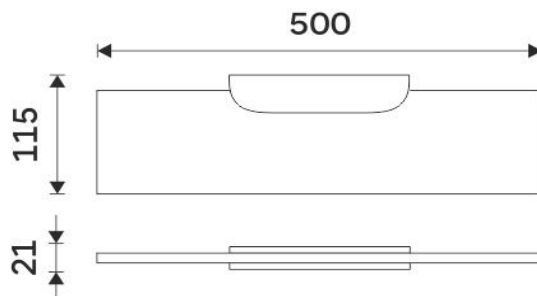

montáž / installation :

montážní konzole / installation bracket :

materiál - úprava (barva) / material - surface finish (colour) :

-černý mat

-black matt

→ 600

↑ 5200

↗ 1600

EAN : 8595187115286

ROMVEL spol. s r. o.
Dr. Milady Horákové 561/86a
Liberec 7, 460 07
Česká Republika / Czech Republic

T: (+420) 485 105 671
T: (+420) 485 107 441
F: (+420) 485 105 674
E: nimco@nimco.cz

www.nimco.cz