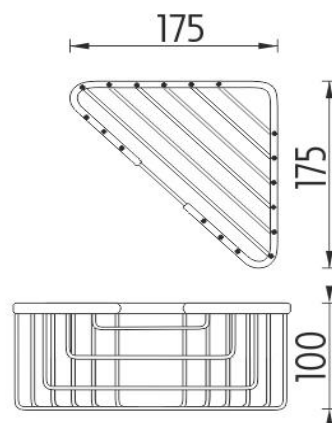


**Drátěná polička**

Drátěná rohová polička k vaně a do sprchového koutu.

**Wire shelf**

Wire corner shelf to bath and shower. Chrome screw covers are included.

*Náhradní díly / Spare parts*

montáž / installation :