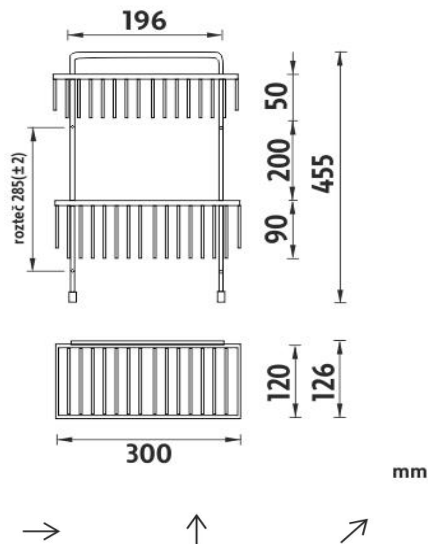

OP 123D-26

Drátěný program

Drátěná police dvoupatrová

Drátěná dvoupatrová polička k vaně a do sprchového koutu.

Double wire shelf

Double wire shelf to shower or bath.

Náhradní díly / Spare parts

montáž / installation :

materiál - úprava (barva) / material - surface finish (colour) :

mosaz, nerez ocel-chrom

brass, stainless steel-chrome

→ 320

↑ 140

↗ 480

EAN : 8595187111370

 **NIMCO**