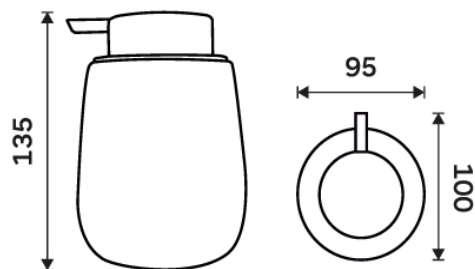

TA 3131-07

Tabo

→ 100 ↑ 135 ↗ 95

Dávkovač tekutého mýdla, pumpička plast

Keramický dávkovač na tekuté mýdlo TAUPE matný. Objem 425 ml. "Soft touch" povrch.

Soap dispenser, plastic pump

Ceramic dispenser for liquid soap TAUPE matte. Volume 425 ml. "Soft-touch" Surface.

Náhradní díly / Spare parts

1028TA-07

Náhradní pumpička Tabo
Tabo spare pump

materiál - úprava (barva) / material - surface finish (colour) :
keramika, plast-Soft-touch. TAUPE matná.
ceramics, plastic-Soft-touch. TAUPE matte