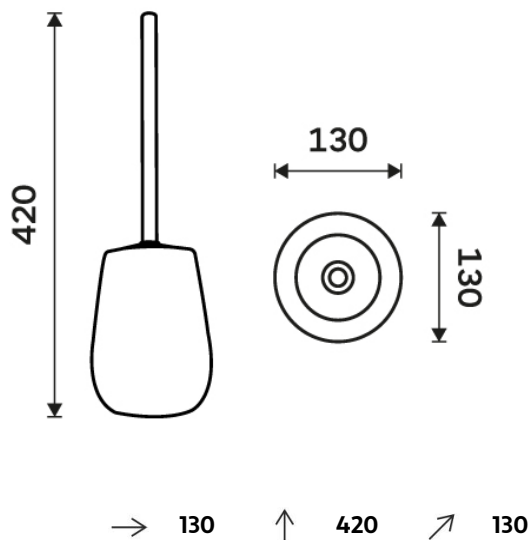

### Toaletní WC kartáč

Toaletní WC kartáč. Nádobka keramická světle šedá matná. Rukojeť kartáče nerez ocel. "Soft touch" povrch.