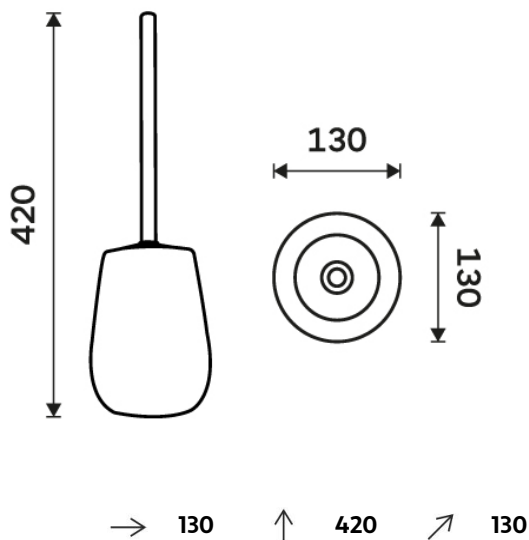

## Toaletní WC kartáč

Toaletní WC kartáč. Nádobka keramická bílá matná. Rukojeť kartáče nerez ocel. "Soft touch" povrch.