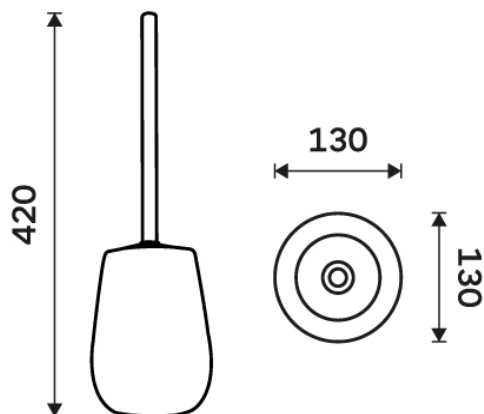

→ 130   ↑ 420   ↗ 130

materiál - úprava (barva) / material - surface finish (colour) :
keramika, plast, nerez ocel 1.4301-Soft-touch. TAUPE matná.
ceramics, plastic, stainless steel-Soft-touch. TAUPE matte

EAN :

8595187118089

ROMVEL spol. s r. o.
Dr. Milady Horákové 561/86a
Liberec 7, 460 07
Česká Republika / Czech Republic

T: (+420) 485 105 671
T: (+420) 485 107 441
F: (+420) 485 105 674
E: nimco@nimco.cz

www.nimco.cz