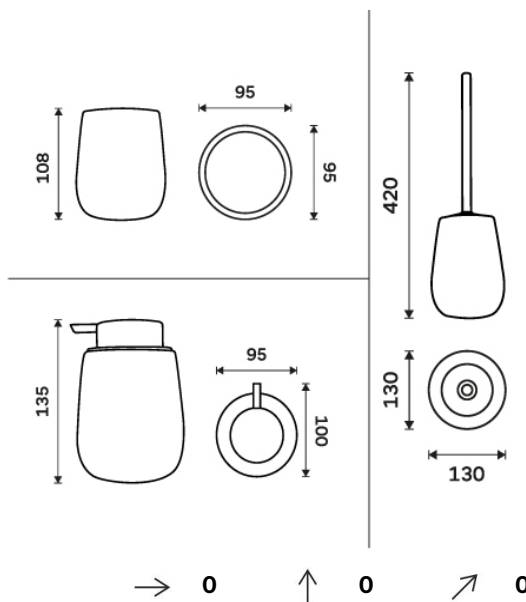

Dávkovač, pohárek, WC kartáč

V sadě dávkovač tekutého mýdla, pohárek na kartáčky a WC kartáč. Nádobky keramické světle šedé matné. Objem dávkovače 425 ml. Pumpička plast. Rukojeť kartáče nerez ocel. "Soft touch" povrch.

Soap dispenser, toothbrush cup, toilet brush holder

The set includes a liquid soap dispenser, a cup for toothbrushes and a toilet brush. Ceramic light gray matt containers. Dispenser volume 425 ml. Plastic pump. Stainless steel brush handle. "Soft-touch" Surface.

Náhradní díly / Spare parts

1028TA-04

Náhradní pumpička Tabo
Tabo spare pump

1178TA-04

Náhradní WC kartáč Tabo
Toilet brush

1178TA-R-04

Horní rukojeť kartáče Tabo
Tabo brush top handle

1178TA-3-04

Krytka WC kartáče Tabo
Tabo toilet brush holder cover

1178TA-2-62

Náhradní štětiny WC kartáče
Spare toilet brush bristles

materiál - úprava (barva) / material - surface finish (colour) :
keramika, plast, nerez ocel 1.4301-Soft-touch. Světle šedá matná.
ceramics, plastic, stainless steel-Soft-touch. light gray matte