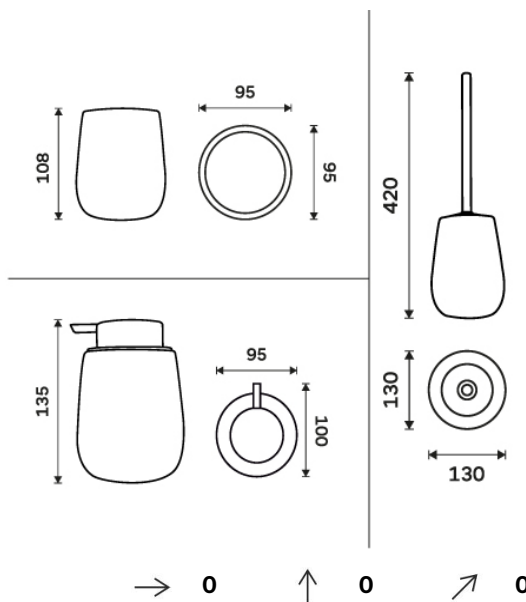

Dávkovač, pohárek, WC kartáč

V sadě dávkovač tekutého mýdla, pohárek na kartáčky a WC kartáč. Nádobky keramické bílé matné. Objem dávkovače 425 ml. Pumpička plast. Rukojeť kartáče nerez ocel. "Soft touch" povrch.

Soap dispenser, toothbrush cup, toilet brush holder

The set includes a liquid soap dispenser, a cup for toothbrushes and a toilet brush. Ceramic white matt containers. Dispenser volume 425 ml. Plastic pump. Stainless steel brush handle. "Soft-touch" Surface.

Náhradní díly / Spare parts

1028TA-05

Náhradní pumpička Tabo
Tabo spare pump

1178TA-05

Náhradní WC kartáč Tabo
Toilet brush

1178TA-R-05

Horní rukojeť kartáče Tabo
Tabo brush top handle

1178TA-3-05

Krytka WC kartáče Tabo
Tabo toilet brush holder cover

1178TA-2-62

Náhradní štětiny WC kartáče
Spare toilet brush bristles

materiál - úprava (barva) / material - surface finish (colour) :
keramika, plast, nerez ocel 1.4301-Soft-touch. Bílá matná.
ceramics, plastic, stainless steel-Soft-touch. white matt