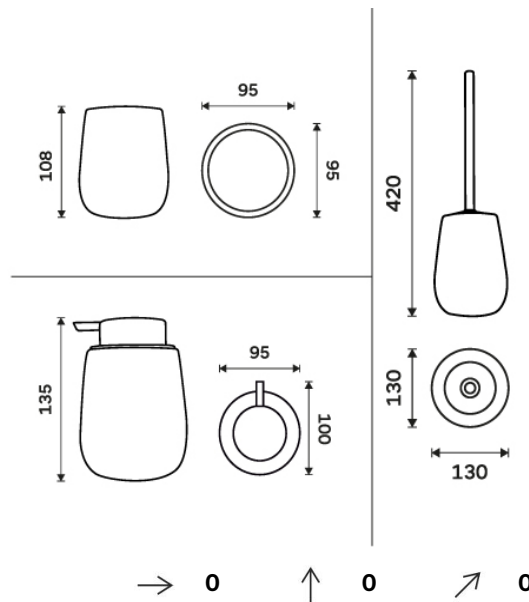

### Dávkovač, pohárek, WC kartáč

V sadě dávkovač tekutého mýdla, pohárek na kartáčky a WC kartáč. Nádobky keramické TAUPE matné. Objem dávkovače 425 ml. Pumpička plast. Rukojeť kartáče nerez ocel. "Soft touch" povrch.

### Soap dispenser, toothbrush cup, toilet brush holder

The set includes a liquid soap dispenser, a cup for toothbrushes and a toilet brush. Ceramic TAUPE matt containers. Dispenser volume 425 ml. Plastic pump. Stainless steel brush handle. "Soft-touch" Surface.

### Náhradní díly / Spare parts

**1028TA-07**

Náhradní pumpička Tabo  
Tabo spare pump

**1178TA-07**

Náhradní WC kartáč Tabo  
Toilet brush

**1178TA-R-07**

Horní rukojeť kartáče Tabo  
Tabo brush top handle

**1178TA-3-07**

Krytka WC kartáče Tabo  
Tabo toilet brush holder cover

**1178TA-2-62**

Náhradní štětiny WC kartáče  
Spare toilet brush bristles

materiál - úprava (barva) / material - surface finish (colour) :  
**keramika, plast, nerez ocel 1.4301-Soft-touch. TAUPE matná.**  
**ceramics, plastic, stainless steel-Soft-touch. TAUPE matte**