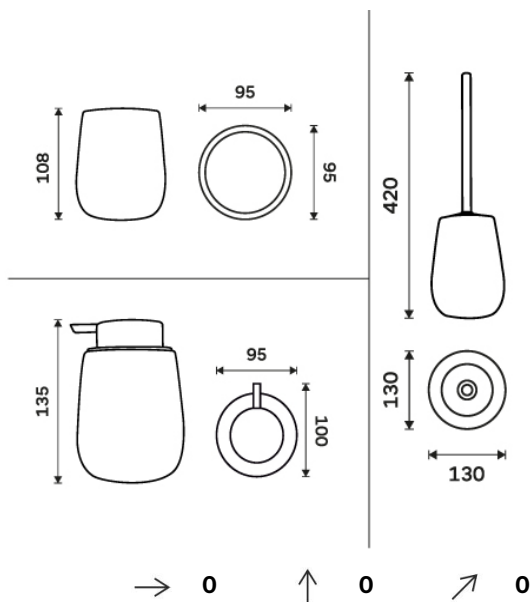

### Soap dispenser, toothbrush cup, toilet brush holder

The set includes a liquid soap dispenser, a cup for toothbrushes and a toilet brush. Ceramic dark gray matt containers. Dispenser volume 425 ml. Plastic pump. Stainless steel brush handle. "Soft-touch" Surface.

### Náhradní díly / Spare parts

**1028TA-08**

Náhradní pumpička Tabo  
Tabo spare pump

**1178TA-08**

Náhradní WC kartáč Tabo  
Toilet brush

**1178TA-R-08**

Horní rukojeť kartáče Tabo  
Tabo brush top handle

**1178TA-3-08**

Krytka WC kartáče Tabo  
Tabo toilet brush holder cover

**1178TA-2-62**

Náhradní štětiny WC kartáče  
Spare toilet brush bristles

materiál - úprava (barva) / material - surface finish (colour) :  
**keramika, plast, nerez ocel 1.4301-Soft-touch. Tmavě šedá matná.**  
**ceramics, plastic, stainless steel-Soft-touch. dark gray matte**