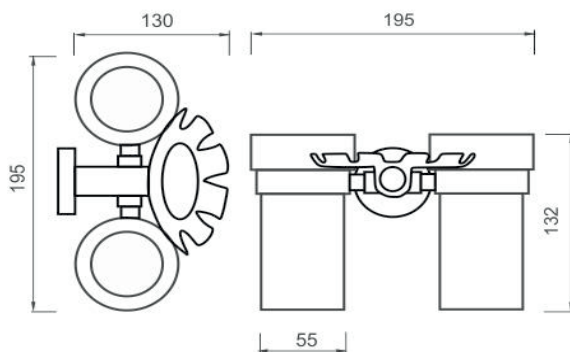

Náhradní díly / Spare parts

1058W

Sklenka
Glass cup

UN 13057DX-26

Samostatný úchyt na kartáčky a sklenky
Individual toothbrush and glass cup holder

→ 195 ↑ 112 ↗ 130

montáž / installation :

montážní konzole / installation bracket :