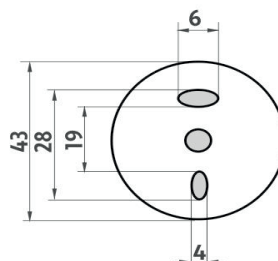

Náhradní díly / Spare parts

1058W

Sklenka
Glass cup

UN 13057DX-26

Samostatný úchyt na kartáčky a sklenky
Individual toothbrush and glass cup holder

→ 195 ↑ 112 ↗ 130

montáž / installation :

montážní konzole / installation bracket :