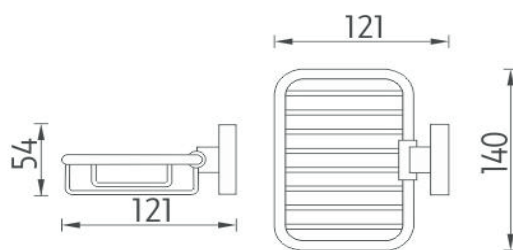

UN 13059Z-26

Unix

Mýdlenka drátěná

Drátěná mýdlenka.

Soap basket

Wire soap dish. The glue MAMUT is not included in the package. It can be bought in addition under the code 35003TU. One tube of the glue is enough for 8-10 holders.

Náhradní díly / Spare parts

→ 140 ↑ 54 ↗ 121

montáž / installation :

montážní konzole / installation bracket :

materiál - úprava (barva) / material - surface finish (colour) :

pochromovaná mosaz-chrom

chrome plated brass-chrome