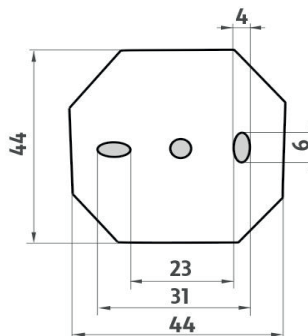

Náhradní díly / Spare parts

→ 140 ↑ 54 ↗ 121

montáž / installation :

montážní konzole / installation bracket :

materiál - úprava (barva) / material - surface finish (colour) :

pochromovaná mosaz-chrom

chrome plated brass-chrome