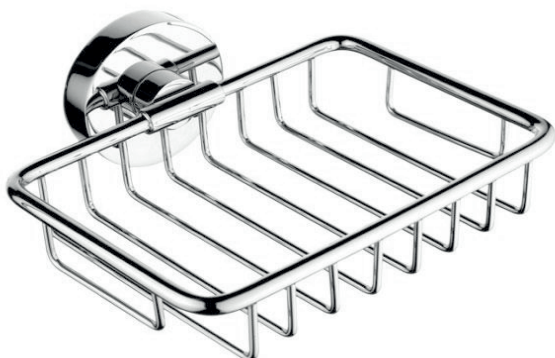

UN 13059Z-26

Unix

Mýdlenka drátěná

Drátěná mýdlenka.

Soap basket

Wire soap dish. The glue MAMUT is not included in the package. It can be bought in addition under the code 35003TU. One tube of the glue is enough for 8-10 holders.

Náhradní díly / Spare parts

→ 140 ↑ 54 ↗ 121

montáž / installation :

montážní konzole / installation bracket :

materiál - úprava (barva) / material - surface finish (colour) :

pochromovaná mosaz-chrom

chrome plated brass-chrome