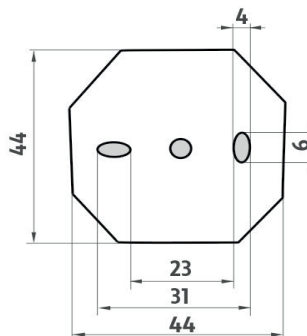

#### UN 1001S-40-26

Ohrádka k polici 40 cm  
Rail for shelf 40 cm

→ 500 ↑ 59 ↗ 125

montáž / installation :

montážní konzole / installation bracket :

materiál - úprava (barva) / material - surface finish (colour) :