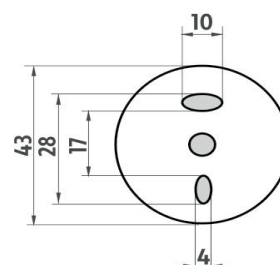

materiál - úprava (barva) / material - surface finish (colour) :

pochromovaná mosaz-chrom

chrome plated brass-chrome