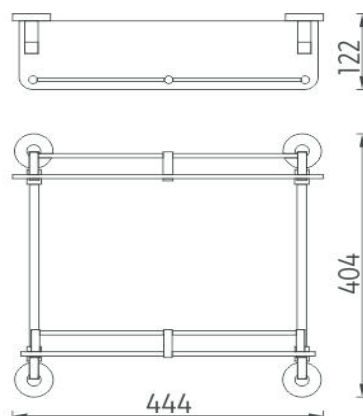

UN 13092CX-26

Unix

Police dvoupatrová

Police dvoupatrová s ohrádkami ve skle. Skla matovaná.

Double shelf

Double shelf with rails. Frosted glass.

Náhradní díly / Spare parts

→ 444 ↑ 404 ↗ 122

montáž / installation :

montážní konzole / installation bracket :

materiál - úprava (barva) / material - surface finish (colour) :

pochromovaná mosaz-chrom

chrome plated brass-chrome

→ 140
↑ 410
↗ 410

EAN : 8595187106321