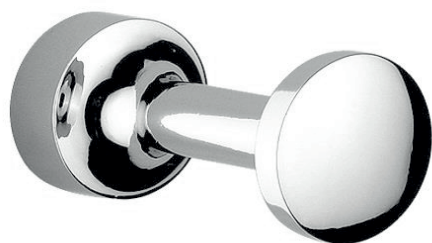

UN 2954-26

Háček

→ 25   ↑ 25   ↗ 50

Háček

Háček jednoduchý velký. Materiál mosaz.

Single hook

Single hook, big, made of brass.

Náhradní díly / Spare parts

montáž / installation :

montážní konzole / installation bracket :

Uchycení pomocí 1 šroubu.

materiál - úprava (barva) / material - surface finish (colour) :

pochromovaná mosaz-chrom

chrome plated brass-chrome

→ 110
↑ 30
↗ 70

EAN : 8595187102422

NIMCO

ROMVEL spol. s r. o.
Dr. Milady Horákové 561/86a
Liberec 7, 460 07
Česká Republika / Czech Republic

T: (+420) 485 105 671
T: (+420) 485 107 441
F: (+420) 485 105 674
E: nimco@nimco.cz

www.nimco.cz