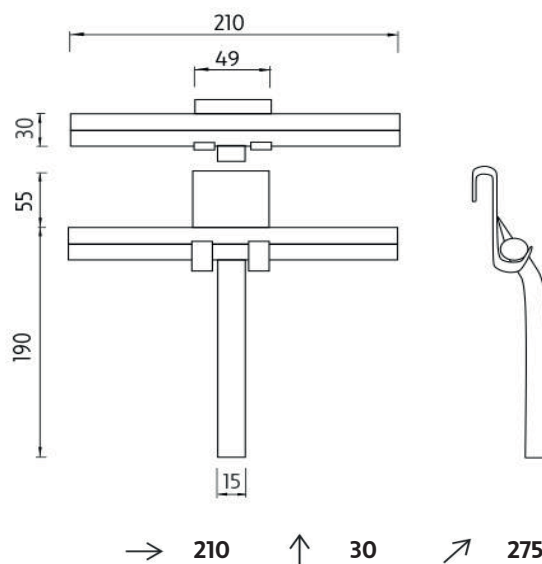

UN 3012-05

Unix

Závěsná sprchová stěrka

Závěsná sprchová stěrka

Shower wiper with holder

Shower wiper with holder

Náhradní díly / Spare parts

materiál - úprava (barva) / material - surface finish (colour) :

kov,silikon-bílý silikon

metal, silicone-white matt silicone

→ 300

↑ 2100

↗ 2750

EAN : **8595187115668**

 **NIMCO**

ROMVEL spol. s r. o.
Dr. Milady Horákové 561/86a
Liberec 7, 460 07
Česká Republika / Czech Republic