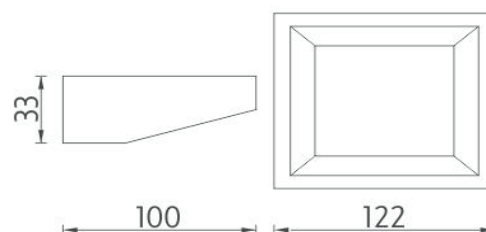

UN 3042-18

Popelník

→ 122   ↑ 33   ↗ 100

Popelník

Popelník výklopný. Leštěná nerez ocel.

Ashtray

Pull-out ashtray. Burnished stainless steel.

Náhradní díly / Spare parts

montáž / installation :

montážní konzole / installation bracket :

Vzdálenost mezi šrouby 65 mm.

materiál - úprava (barva) / material - surface finish (colour) :

pochromovaná mosaz-chrom
chrome plated brass-chrome

→ 130
↑ 40
↗ 100

EAN : 8595187102682

NIMCO

ROMVEL spol. s r. o.
Dr. Milady Horákové 561/86a
Liberec 7, 460 07
Česká Republika / Czech Republic

T: (+420) 485 105 671
T: (+420) 485 107 441
F: (+420) 485 105 674
E: nimco@nimco.cz

www.nimco.cz