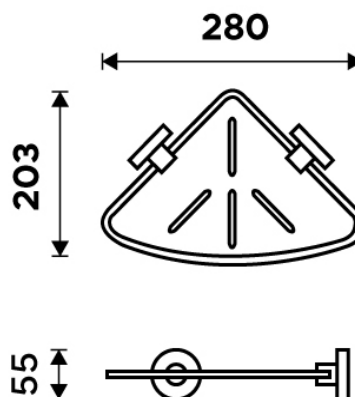

UN X208-26

Unix

→ 280 ↑ 55 ↗ 203

Rohová police IXI

Rohová police s frézováním. Materiál plexiglass.

Corner shelf IXI

Corner shelf with milling made of plexiglass.

Náhradní díly / Spare parts

UN 13091BS-26

Úchyty police samotné
Individual shelf holders

montáž / installation :

montážní konzole / installation bracket :

materiál - úprava (barva) / material - surface finish (colour) :
pochromovaná mosaz, nerez ocel 1.4301-Chrom.
chrome plated brass-chrome