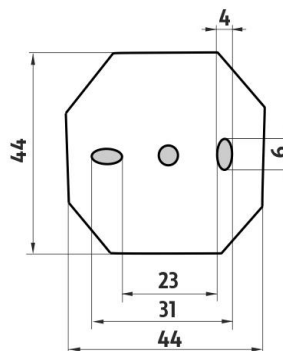

Náhradní díly / Spare parts

UN 13091BS-26

Úchyty police samotné
Individual shelf holders

montáž / installation :

montážní konzole / installation bracket :