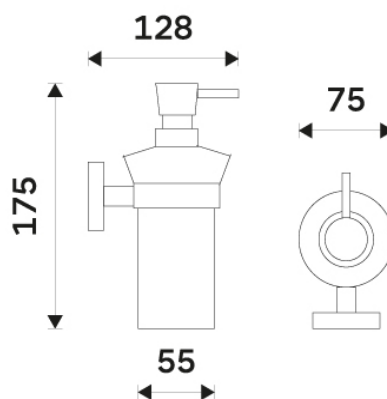

Náhradní díly / Spare parts

1029KU

Náhradní nádobka
Spare container

1028T-10

Náhradní pumpička mýdla
Spare pump for KIBO

UN 50X-V

Vymezovač
0

→ 75 ↑ 175 ↗ 128