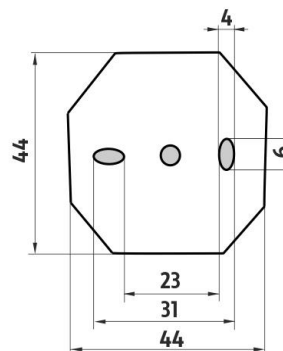

→ 75 ↑ 175 ↗ 128

montáž / installation :

montážní konzole / installation bracket :