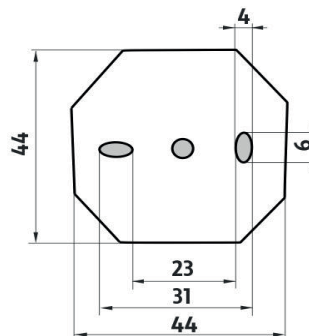

Náhradní díly / Spare parts

1029W

Nádobka dávkovače
Soap dispenser container

1028T-10

Náhradní pumpička mýdla
Spare pump for KIBO

montáž / installation :

montážní konzole / installation bracket :

materiál - úprava (barva) / material - surface finish (colour) :