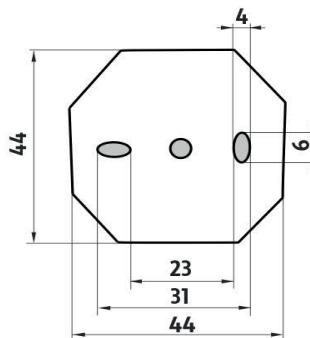

Náhradní díly / Spare parts

1059W

Mýdlenka  
Soap dish

montáž / installation :

montážní konzole / installation bracket :

materiál - úprava (barva) / material - surface finish (colour) :

nerez 1.4301-broušená nerez