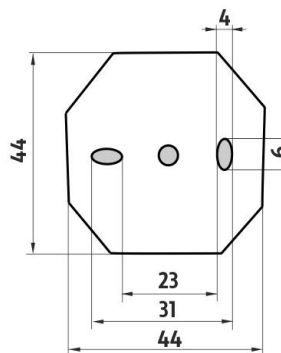

1178WN-10
WC kartáč NEREZ.
Toilet brush-STAINLESS STEEL.

UN 94X-V
Vymezovač
O

→ 95 ↑ 345 ↗ 128

montáž / installation :

montážní konzole / installation bracket :

materiál - úprava (barva) / material - surface finish (colour) :
nerez 1.4301-Broušená nerez 1.4301.