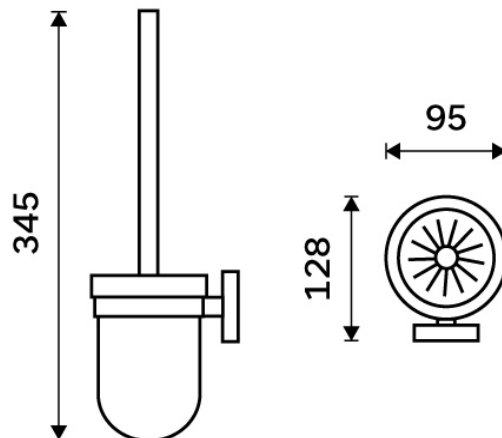

UNM 13094KU-10

Unix nerez

Toaletní WC kartáč

WC štětka. Úchyt broušená nerez. Nádobka nízká keramická.

Toilet brush holder

Toilet brush holder. Holder made of brushed stainless steel, ceramic container - low.

Náhradní díly / Spare parts

1094KU
Náhradní WC nádobka
Toilet brush container

1178WN-2-62
Náhradní štětiny WC kartáče
Spare toilet brush bristles

1178WN-1-10
Rukojeť k WC kartáči -NEREZ
Toilet brush handle STAINLESS STEEL

1178WN-10
WC kartáč NEREZ.
Toilet brush-STAINLESS STEEL.

UN 94X-V
Vymezovač
O

→ 95 ↑ 345 ↗ 128

montáž / installation :

montážní konzole / installation bracket :

materiál - úprava (barva) / material - surface finish (colour) :
nerez 1.4301-Broušená nerez 1.4301.