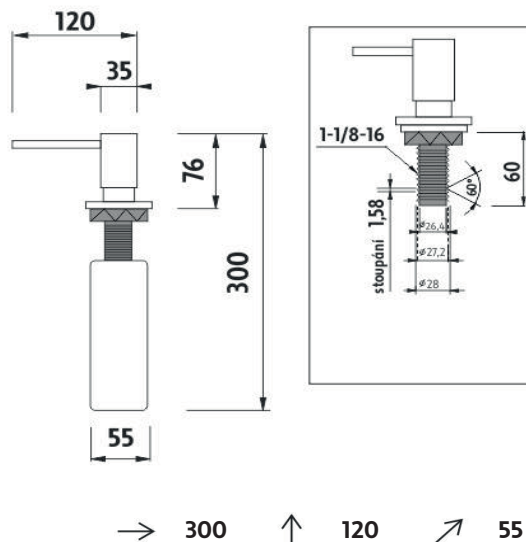

UNM 4031VH-10

Série 4000

Nerez dávkovač tekutého mýdla nebo dez. gelu pr. pumpy 35mm

Vestavěný dávkovač na tekuté mýdlo, dezinfekční gel nebo prostředek k mytí nádobí. Hlava pumpy průměr 35 mm.

Built-in dispenser, pump diam. 35 mm

Built-in soap, disinfectant gel or washing-up liquid dispenser. Diameter of pump head 35 mm.

Náhradní díly / Spare parts

102 9VN- XL

Náhradní 1l nádoba
Spare 1l container

102 9VN

Náhradní nádoba
Spare container

UN 31V - HADICE

Dlouhá hadice k vestavěným dávkovačům
Hoses for built-in dispensers

UN 31V - NZ

Nasávací zařízení vestavěného dávkovače
Suction device dispenser

materiál - úprava (barva) / material - surface finish (colour) :
mosaz-imitace nerez
brass- Stainless steel imitation surface finish