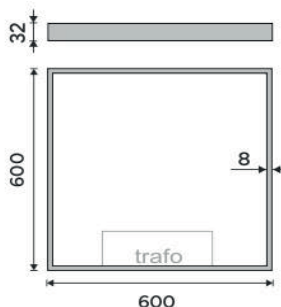

ZP 13066

Série 13000

→ 600 ↑ 32 ↗ 600

LED zrcadlo 600x600

Koupelnové podsvícené LED zrcadlo. Výkon 30 W. Teplota chromatičnosti 4000-4500K. 2160 Lumen.

LED mirror 600x600

Illuminated bathroom LED mirror. Output 30 W, color temperature 4000-4500 K. 2160 Lumen

Náhradní díly / Spare parts

montáž / installation :

materiál - úprava (barva) / material - surface finish (colour) :

sklo + hliník-rám hliníkový

glass + aluminium-aluminium frame

→ 950
↑ 7800
↗ 7900

EAN : 8595187115682