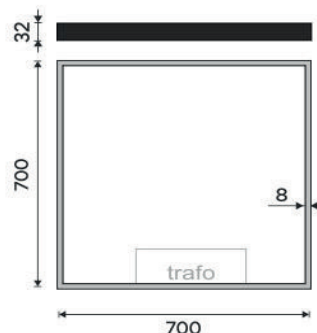

**černé LED zrcadlo 700x700**

Koupelnové podsvícené LED zrcadlo. Výkon 32 W. Teplota chromatičnosti 4000-4500K. 2304 Lumen.

black LED mirror 700x700

Illuminated bathroom LED mirror. Output 32 W, color temperature 4000-4500 K. 2304 Lumen.

Náhradní díly / Spare parts

→ 700 ↑ 32 ↗ 700

montáž / installation :

materiál - úprava (barva) / material - surface finish (colour) :

sklo + hliník-černá matná

glass + aluminium-aluminium frame

→ 950

↑ 8800