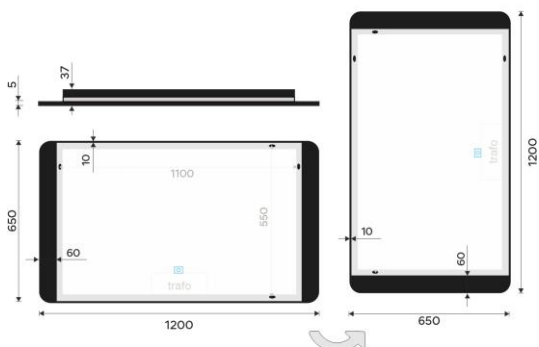

Černé LED zrcadlo 1200x650 s dotykovým senzorem

Koupelnové podsvícené LED zrcadlo. Příkon 32 W. Možnost nastavení teploty svítivosti od 2700 - 6000 K. 2304 Lumen.

Black LED mirror 1200x650 with touch sensor

Illuminated bathroom LED mirror. Output 32 W. Possibility of setting color temperature 2700 - 6000 K. 2304 Lumen.

Náhradní díly / Spare parts

ZP 01

Kabelová spojka, IP 44
Cable junction box, IP 44

→ 1200 ↑ 650 ↗ 37