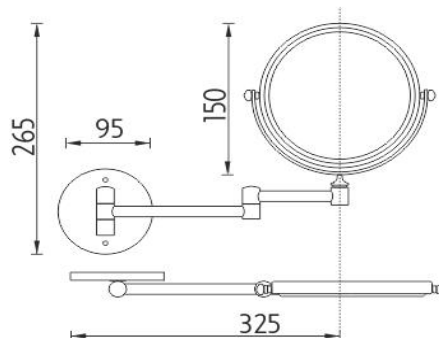

→ 325   ↑ 265   ↗ 5

montáž / installation :

materiál - úprava (barva) / material - surface finish (colour) :

mosaz, ZN, povrchová úprava chrom-chrom
brass, zinc, chrome surface finish-chrome

→ 60
↑ 300
↗ 300

EAN : 8595187102262

ROMVEL spol. s r. o.
Dr. Milady Horákové 561/86a
Liberec 7, 460 07
Česká Republika / Czech Republic

T: (+420) 485 105 671
T: (+420) 485 107 441
F: (+420) 485 105 674
E: nimco@nimco.cz

www.nimco.cz