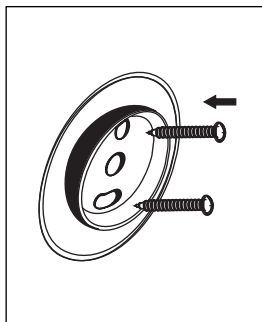

NÁVOD K MONTÁŽI

Koupelnové doplňky - VRTÁNÍ
kruhová konzolka - UNIX, LADA, NAVA, BORMO

1-2-3-4
5-6-7-8-9