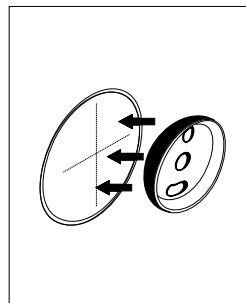

## NÁVOD K MONTÁŽI

Koupelnové doplňky - LEPENÍ  
kruhová konzolka - UNIX

1-2-3-4-5  
6-7-8-9-10

## NÁVOD K MONTÁŽI

Koupelnové doplňky - VRTÁNÍ  
kruhová konzolka - UNIX, LADA, NAVA, BORMO

1-2-3-4  
5-6-7-8-9

EN