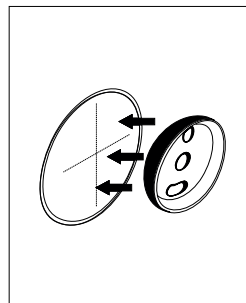

EN

INSTALLATION INSTRUCTION

Bathroom accessories - GLUING

round console - UNIX

1-2-3-4-5
6-7-8-9-10