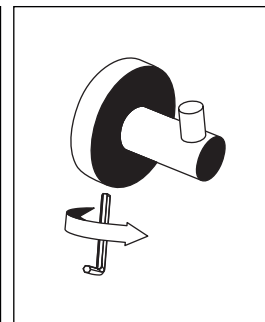

## NÁVOD K MONTÁŽI

Koupelnové doplňky - LEPENÍ  
kruhová konzolka - UNIX

1-2-3-4-5  
6-7-8-9-10

## NÁVOD K MONTÁŽI

Koupelnové doplňky - VRTÁNÍ  
kruhová konzolka - UNIX, LADA, NAVA, BORMO

1-2-3-4  
5-6-7-8-9

EN