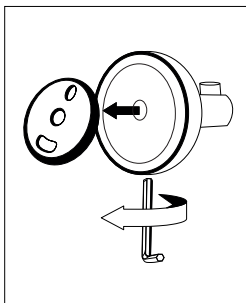

EN

INSTALLATION INSTRUCTION

Bathroom accessories - GLUING

round console - UNIX

1-2-3-4-5
6-7-8-9-10