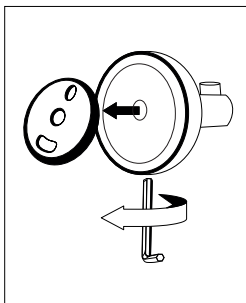

## NÁVOD K MONTÁŽI

Koupelnové doplňky - LEPENÍ  
kruhová konzolka - UNIX

1-2-3-4-5  
6-7-8-9-10

## NÁVOD K MONTÁŽI

Koupelnové doplňky - VRTÁNÍ  
kruhová konzolka - UNIX, LADA, NAVA, BORMO

1-2-3-4  
5-6-7-8-9

EN