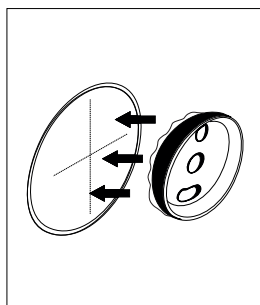

EN

INSTALLATION INSTRUCTION

Bathroom accessories - GLUING

round console - UNIX

1-2-3-4-5
6-7-8-9-10