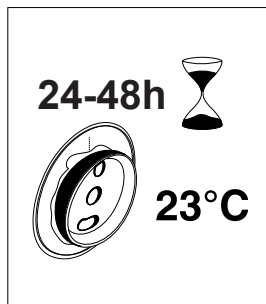

## NÁVOD K MONTÁŽI

Koupelnové doplňky - LEPENÍ  
kruhová konzolka - UNIX

1-2-3-4-5  
6-7-8-9-10

## NÁVOD K MONTÁŽI

Koupelnové doplňky - VRTÁNÍ  
kruhová konzolka - UNIX, LADA, NAVA, BORMO

1-2-3-4  
5-6-7-8-9

EN