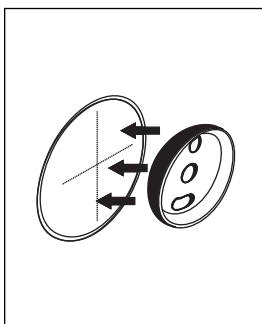

NÁVOD K MONTÁŽI

Koupelnové doplňky - VRTÁNÍ
kruhová konzolka - UNIX, LADA, NAVA, BORMO

1-2-3-4
5-6-7-8-9