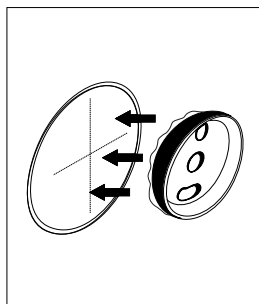

## NÁVOD K MONTÁŽI

Koupelnové doplňky - LEPENÍ  
kruhová konzolka - UNIX

1-2-3-4-5  
6-7-8-9-10

## NÁVOD K MONTÁŽI

Koupelnové doplňky - VRTÁNÍ  
kruhová konzolka - UNIX, LADA, NAVA, BORMO

1-2-3-4  
5-6-7-8-9

EN