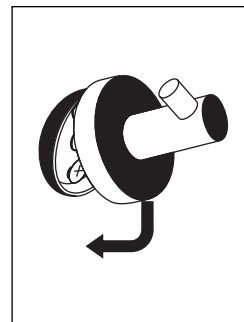

NÁVOD K MONTÁŽI

Koupelnové doplňky - VRTÁNÍ
kruhová konzolka - UNIX, LADA, NAVA, BORMO

1-2-3-4
5-6-7-8-9