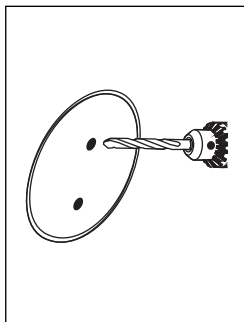

NÁVOD K MONTÁŽI

Koupelnové doplňky - VRTÁNÍ
kruhová konzolka - UNIX, LADA, NAVA, BORMO

1-2-3-4
5-6-7-8-9