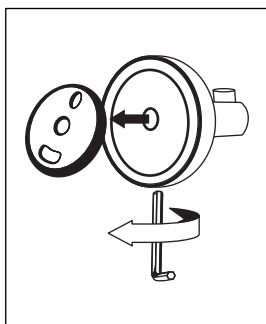

## NÁVOD K MONTÁŽI

Koupelnové doplňky - LEPENÍ  
kruhová konzolka - UNIX

1-2-3-4-5  
6-7-8-9-10

## NÁVOD K MONTÁŽI

Koupelnové doplňky - VRTÁNÍ  
kruhová konzolka - UNIX, LADA, NAVA, BORMO

1-2-3-4  
5-6-7-8-9

EN