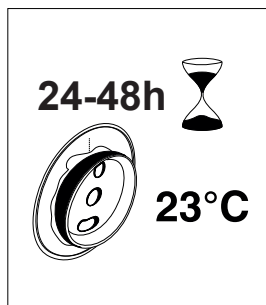

EN

INSTALLATION INSTRUCTION

Bathroom accessories - GLUING

round console - UNIX

1-2-3-4-5
6-7-8-9-10