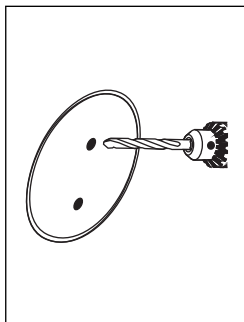

NÁVOD K MONTÁŽI

Koupelnové doplňky - VRTÁNÍ
kruhová konzolka - UNIX, LADA, NAVA, BORMO

1-2-3-4
5-6-7-8-9

EN

INSTALLATION INSTRUCTION

Bathroom accessories - DRILLING
round console - UNIX, LADA, NAVA, BORMO

1-2-3-4
5-6-7-8-9