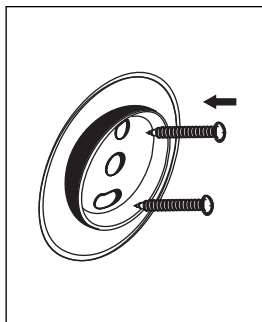

NÁVOD K MONTÁŽI

Koupelnové doplňky - VRTÁNÍ
kruhová konzolka - UNIX, LADA, NAVA, BORMO

1-2-3-4
5-6-7-8-9

EN

INSTALLATION INSTRUCTION

Bathroom accessories - DRILLING
round console - UNIX, LADA, NAVA, BORMO

1-2-3-4
5-6-7-8-9