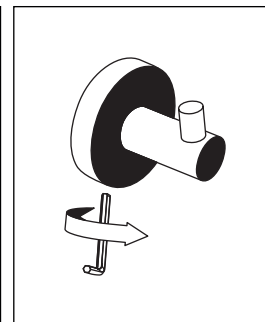

NÁVOD K MONTÁŽI

Koupelnové doplňky - VRTÁNÍ
kruhová konzolka - UNIX, LADA, NAVA, BORMO

1-2-3-4
5-6-7-8-9

EN

INSTALLATION INSTRUCTION

Bathroom accessories - DRILLING
round console - UNIX, LADA, NAVA, BORMO

1-2-3-4
5-6-7-8-9