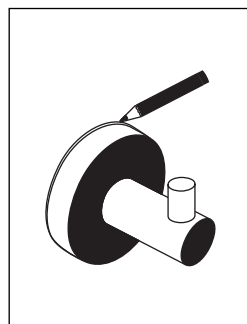

NÁVOD K MONTÁŽI

Koupelnové doplňky - VRTÁNÍ
kruhová konzolka - UNIX, LADA, NAVA, BORMO

1-2-3-4
5-6-7-8-9

EN

INSTALLATION INSTRUCTION

Bathroom accessories - DRILLING
round console - UNIX, LADA, NAVA, BORMO

1-2-3-4
5-6-7-8-9