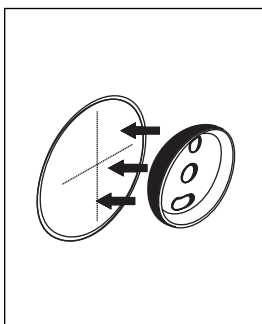

NÁVOD K MONTÁŽI

Koupelnové doplňky - VRTÁNÍ
kruhová konzolka - UNIX, LADA, NAVA, BORMO

1-2-3-4
5-6-7-8-9

EN

INSTALLATION INSTRUCTION

Bathroom accessories - DRILLING
round console - UNIX, LADA, NAVA, BORMO

1-2-3-4
5-6-7-8-9