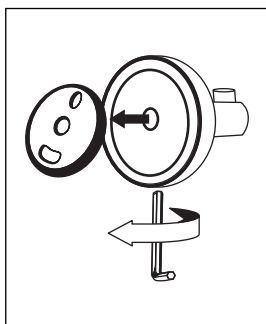

NÁVOD K MONTÁŽI

Koupelnové doplňky - VRTÁNÍ
kruhová konzolka - UNIX, LADA, NAVA, BORMO

1-2-3-4
5-6-7-8-9

EN

INSTALLATION INSTRUCTION

Bathroom accessories - DRILLING
round console - UNIX, LADA, NAVA, BORMO

1-2-3-4
5-6-7-8-9