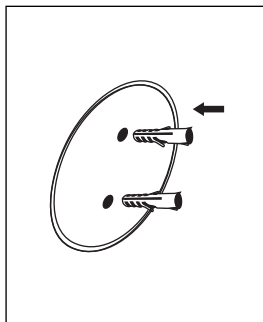

NÁVOD K MONTÁŽI

Koupelnové doplňky - VRTÁNÍ
kruhová konzolka - UNIX, LADA, NAVA, BORMO

1-2-3-4
5-6-7-8-9

EN

INSTALLATION INSTRUCTION

Bathroom accessories - DRILLING
round console - UNIX, LADA, NAVA, BORMO

1-2-3-4
5-6-7-8-9