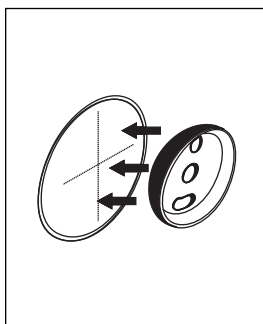

NÁVOD K MONTÁŽI

Koupelnové doplňky - VRTÁNÍ
kruhová konzolka - UNIX, LADA, NAVA, BORMO

1-2-3-4
5-6-7-8-9

EN

INSTALLATION INSTRUCTION

Bathroom accessories - DRILLING
round console - UNIX, LADA, NAVA, BORMO

1-2-3-4
5-6-7-8-9