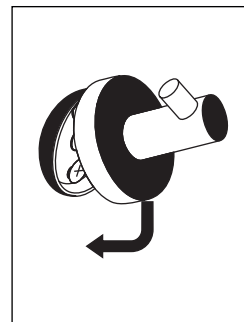

NÁVOD K MONTÁŽI

Koupelnové doplňky - VRTÁNÍ
kruhová konzolka - UNIX, LADA, NAVA, BORMO

1-2-3-4
5-6-7-8-9

EN

INSTALLATION INSTRUCTION

Bathroom accessories - DRILLING
round console - UNIX, LADA, NAVA, BORMO

1-2-3-4
5-6-7-8-9