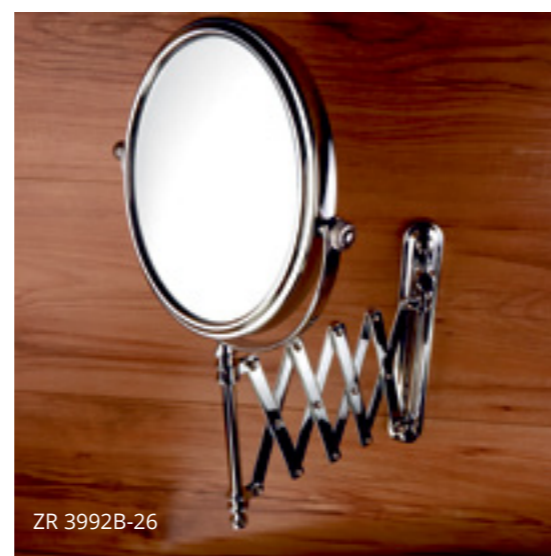

A bathroom would never be complete without various accessories, trifles and little aids. It is optimal if we have a choice even in these issues and matters. Not only we can harmonize our bathroom in every little detail but we can choose all high-quality products from NIMCO brand.

KOSMETICKÁ ZRCÁTKA cosmetic mirrors

Nelíbí se vám velká zrcadla, nebo se do vaší koupelny jednoduše žádné takové nevejde? Dopřejte si větší komfort se zvětšovací výsuvným zrcátkem, připevněným ke zdi. Zrcátko je velmi praktické. Aby plnilo svou funkci, mnoho místa nepotřebuje.

You don't like big mirrors or there is simply no space in your bathroom for such mirror? You should spoil yourself with a magnifying cosmetic mirror. This wall-mounted mirror is adjustable. It is very practical and you don't need much space for it to fulfil its function.