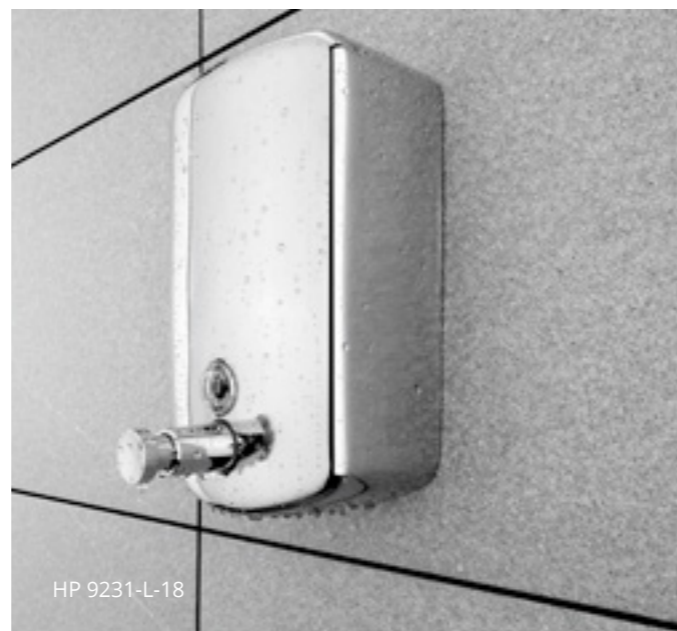

Vnitřní plastová vložka poskytující ochranu nerezového těla dávkovače a prodlužující tak životnost výrobku.

Plastic insert to protect the stainless steel body and extend the lifetime of product.

Vnitřní plastová vložka poskytující ochranu nerezového těla dávkovače a prodlužující tak životnost výrobku.

Plastic insert to protect the stainless steel body and extend the lifetime of product.

Hygienický program - broušená nerez