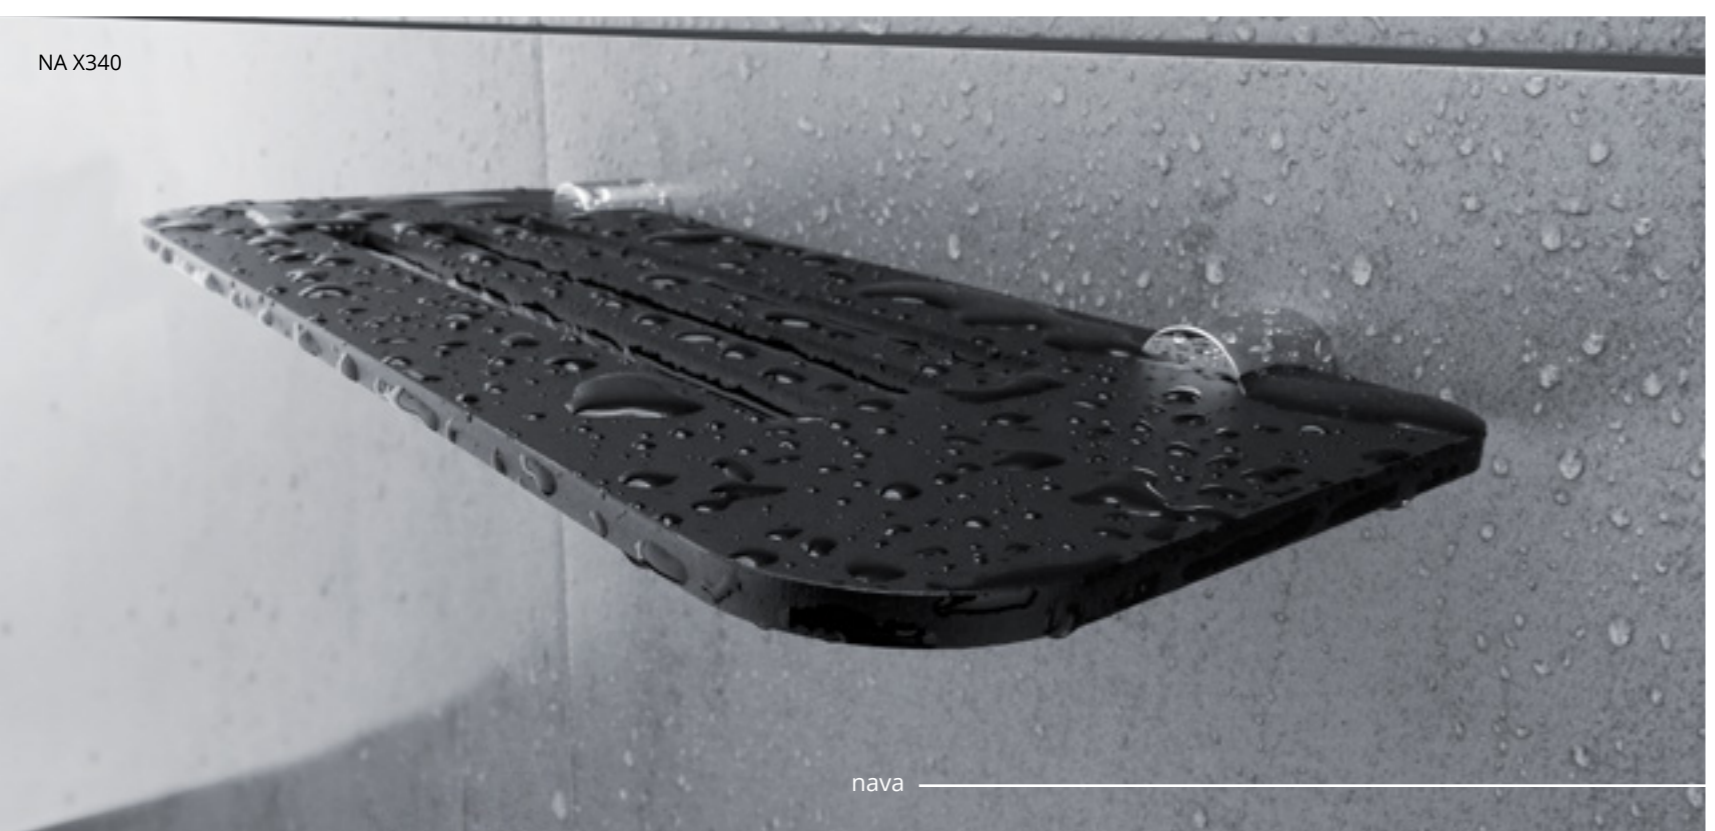

NA 28055R

nava

NIMCO®