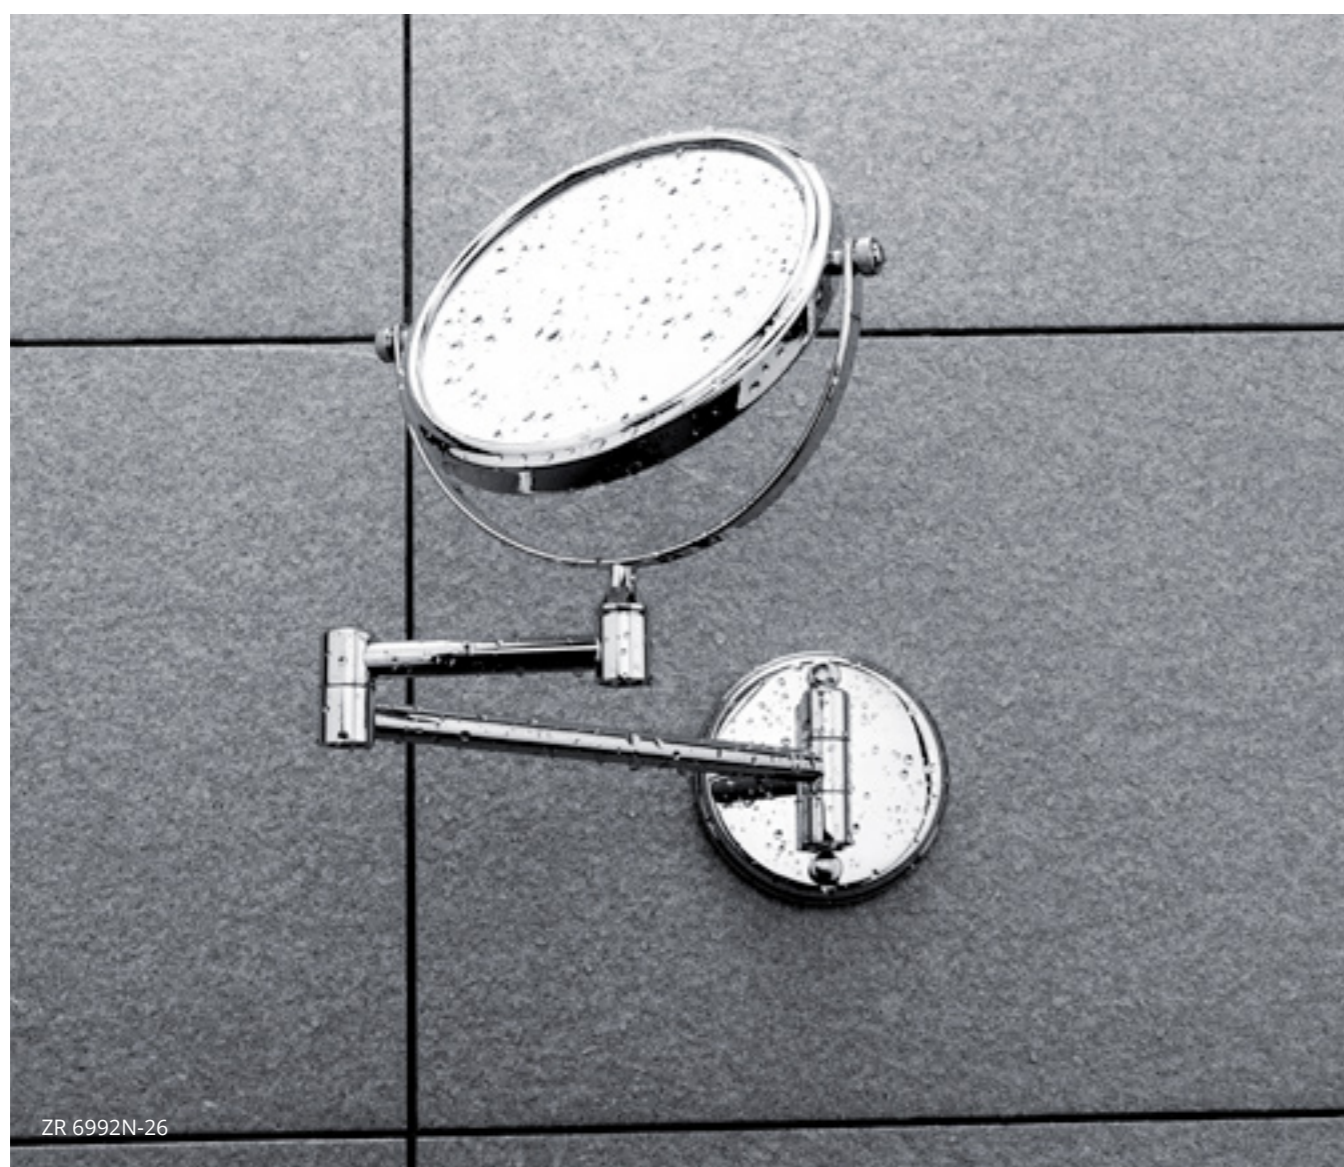

ZR 3992B-26

ZR 6992N-26

Kosmetická zrcátka

ZR 3892B-26		Stojánkové kosmetické zrcátko. Z mosazi. Hlava zrcadla otočná. Z jedné strany 3x zvětšovací.	rozměr (x,y,z): 180 | 270 | 105	CZK 799,00 € 33,00	ZR 3992B-26		Nástěnné kosmetické zrcadlo. Z mosazi. Hlava zrcadla otočná. Z jedné strany 3x zvětšovací.	rozměr (x,y,z): 425 | 345 | 5	CZK 999,00 € 41,30
montáž:					montáž:				
ZR 7892N-26		Stojánkové kosmetické zrcátko. Skládací. Z mosazi. Hlava zrcadla otočná. Z jedné strany 3x zvětšovací.	rozměr (x,y,z): 190 | 200 | 8	CZK 659,00 € 27,20	ZR 6992N-26		Nástěnné kosmetické zrcadlo. Z mosazi. Hlava zrcadla otočná. Pr. 15cm Z jedné strany 3x zvětšovací.	rozměr (x,y,z): 325 | 265 | 5	CZK 799,00 € 33,00
montáž:					montáž:				
ZR 8992B-26		Nástěnné kosmetické zrcadlo. Z mosazi. Hlava zrcadla otočná. Pr. 20cm. Z jedné strany 3x zvětšovací.	rozměr (x,y,z): 325 | 310 | 5	CZK 999,00 € 41,30	ZR 8992B-26		Nástěnné kosmetické zrcadlo. Z mosazi. Hlava zrcadla otočná. Pr. 20cm. Z jedné strany 3x zvětšovací.	rozměr (x,y,z): 325 | 310 | 5	CZK 999,00 € 41,30
montáž:					montáž:				

Ostatní

UN 2054-26		Háček jednoduchý malý. Materiál mosaz.	rozměr (x,y,z): 15 | 15 | 35	CZK 99,00 € 4,10	UN 4054-4-26		Čtyřháček. Povrchová úprava chrom.	rozměr (x,y,z): 210 | 50 | 32	CZK 299,00 € 12,40
montáž:					montáž:				
UN 2954-26		Háček jednoduchý velký. Materiál mosaz.	rozměr (x,y,z): 25 | 25 | 50	CZK 139,00 € 5,70	UN 3054-3-18		Háček trojitý. Materiál leštěná nerez ocel.	rozměr (x,y,z): 220 | 28 | 41	CZK 259,00 € 10,70
montáž:					montáž:				
UN 1012-26		Stěrka sprchových koutů	rozměr (x,y,z): 245 | 30 | 245	CZK 499,00 € 20,60	UN 13012-26		Stěrka pro sprchové kouty. Materiál mosaz-povrchová úprava chrom.	rozměr (x,y,z): 260 | 175 | 53	CZK 659,00 € 27,20
novinka / new					montáž:				
montáž:					montáž:				
UN 1022-18		Vytahovací šňůra na prádlo. Maximální vytažení šňůry je 260 cm. Materiál leštěná nerez ocel.	rozměr (x,y,z): 2600 | 100 | 5	CZK 449,00 € 18,60	UN 3042-18		Popelník výklopný. Leštěná nerez ocel.	rozměr (x,y,z): 122 | 33 | 100	CZK 259,00 € 10,70
montáž:					montáž:				
UN 1055BA-18		Univerzální držák na toaletní papír. Materiál leštěná nerez ocel.	rozměr (x,y,z): 150 | 95 | 75	CZK 229,00 € 9,50	UN 3094N-26		Stojánkový WC kartáč. Nádobka z matovaného skla.	rozměr (x,y,z): 120 | 420 | 130	CZK 669,00 € 27,60
Univerzální držák toaletního papíru					montáž:				
montáž:					montáž:				
UN 13011-26		Držák na fén. Otvor cca 95 mm. Materiál mosaz-povrchová úprava chrom.	rozměr (x,y,z): 95 | 102 | 130	CZK 599,00 € 24,80	UN 13015-26		Tyč s jezdcem na sprchu. Celokovová. Výška 60cm.	rozměr (x,y,z): 54 | 669 | 77	CZK 1599,00 € 66,10
montáž:					montáž: