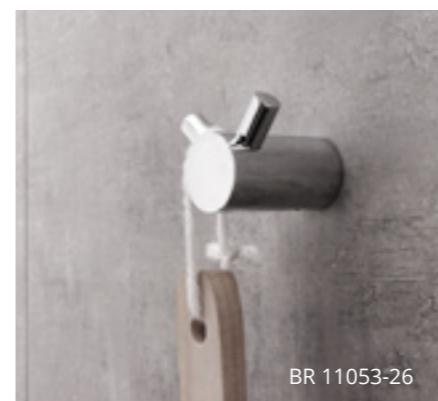

Koupelnové doplňky z kolekce BORMO byly navrženy tak, aby slušely každé koupelně bez ohledu na její velikost, stáří a styl. BORMO je přizpůsobivé v každém detailu díky použitým materiálům a tvarům.

Bathroom accessories BORMO were designed to suit every bathroom regardless of its size, age and style. BORMO is adaptable in every little detail due to its used materials and shapes.

bormo

Spojení jednoduchosti s čistými liniemi a tvary přesně vystihuje sérii koupelnových doplňků BORMO. Prostý design této řady v sobě skloubil nadčasový vzhled spolu s funkcí každého výrobku.

Combining simplicity and pure lines and shapes, this is expressed by the series of bathroom accessories BORMO. Simple design of this series has linked together timeless look and the usefulness of every product.