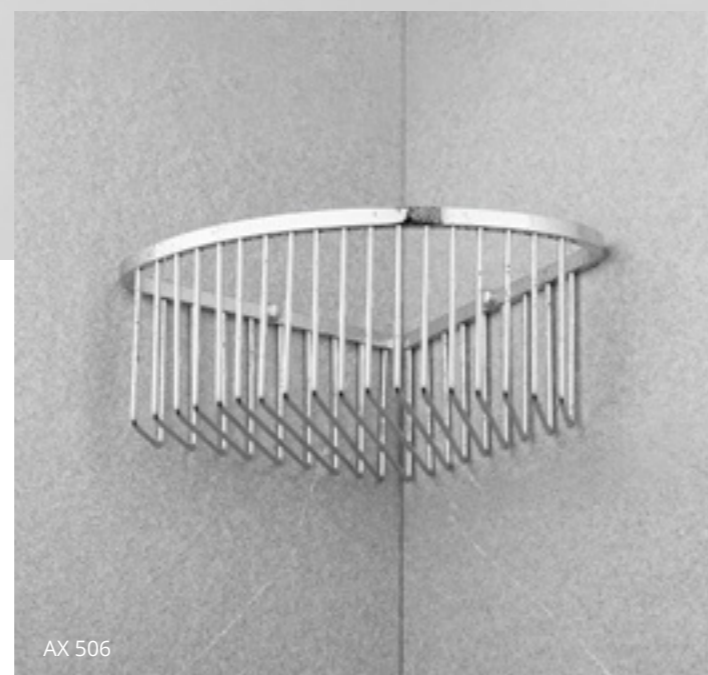

Ki 14015-26

DRÁTĚNÝ PROGRAM wire baskets

Poličky a jiné závěsné systémy z odolného kovu s chromovou povrchovou úpravou vyřeší problémy s nedostatkem úložného prostoru i v té nejmenší koupelně a všude nastolí pořádek a řád.

Shelves and other hanging systems made of durable metal with chrome surface finish solve the problems regarding lack of storage space even in the smallest bathroom. Besides that, they establish order and system.