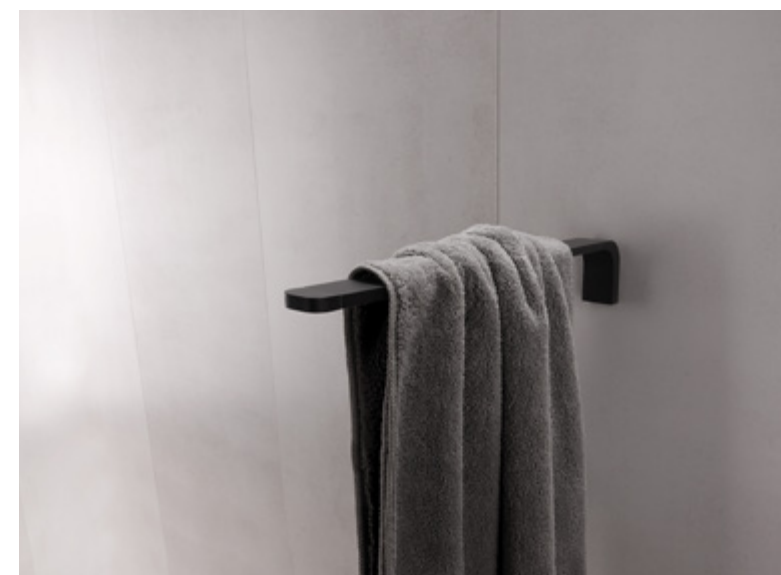

Nikau

černá

Kvalitní materiál, zpracování do nejmenšího detailu a neotřelý design dělají z této série unikátní řešení pro moderní koupelny. Černé úchyty lze kombinovat se skleněnými i keramickými nádobkami pro uspokojení všech klientů.

NKC 30097-90, Držák na ručníky 384 mm
1369 / 56,60 ▼