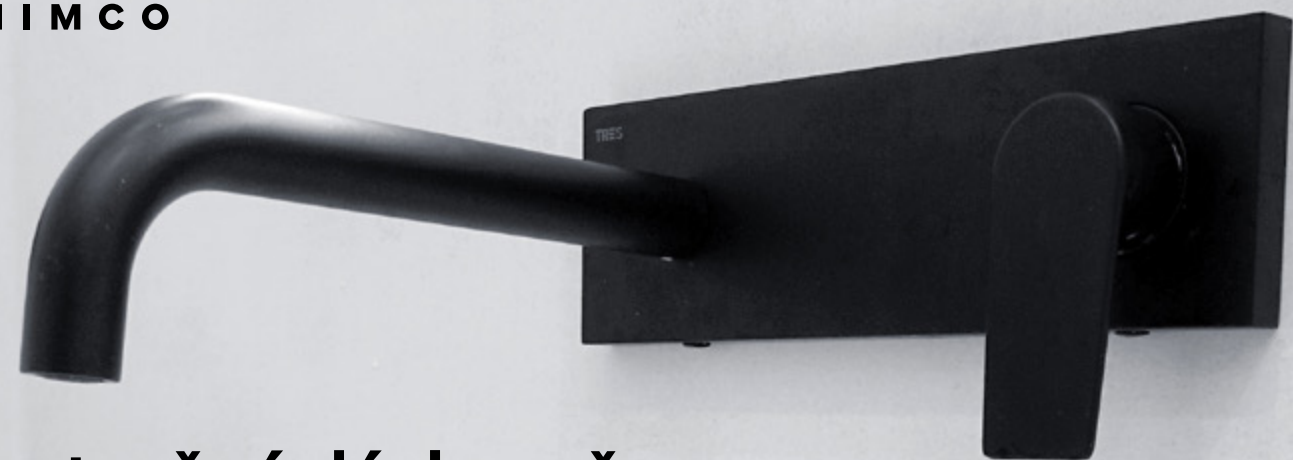

899 / 37,20 HP 9555J-04

Zásobník na skládané papírové ručníky
Plast ABS. Stříbrná metalická.

999 / 41,30 HP 9580-04

Vestavěné dávkovače

chrom / černá

Umyvadla v koupelnách a dřezy v kuchyních jsou jednoznačně nejpoužívanějšími zařízeními vašeho obydlí. Čas i práci Vám ušetří vestavěný dávkovač na tekuté mýdlo nebo prostředek na mytí nádobí.