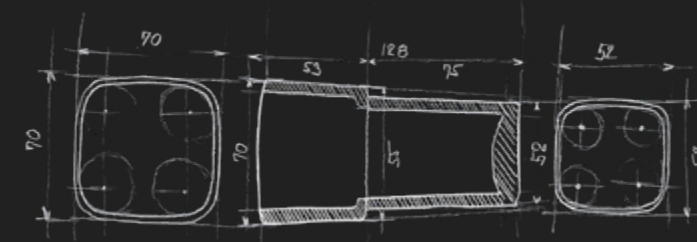

Maya

černá

Černé robustní úchyty působí jednotlým dojmem a dokonale vyniknou na moderních obkladech. V kombinaci s nádobkami z keramiky nebo matovaného skla se černé doplňky série MAYA stanou stylovými pomocníky ve vaší koupelně.