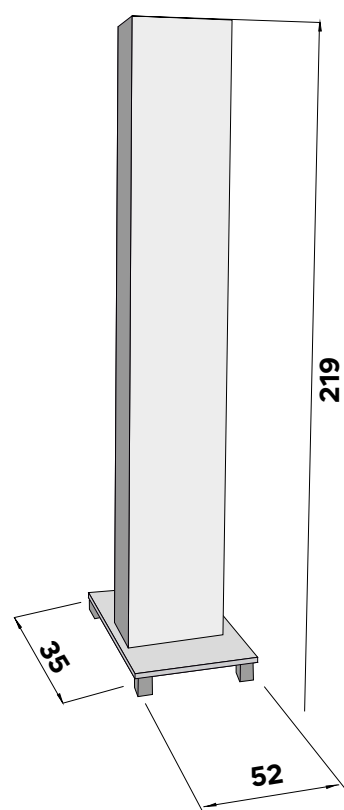

279 / 11,50 BM 1235-05

Výstavní panel No.21

H59
Brass

H63
Brass

Mosaz

Stainless steel

Nerezová ocel

Zn