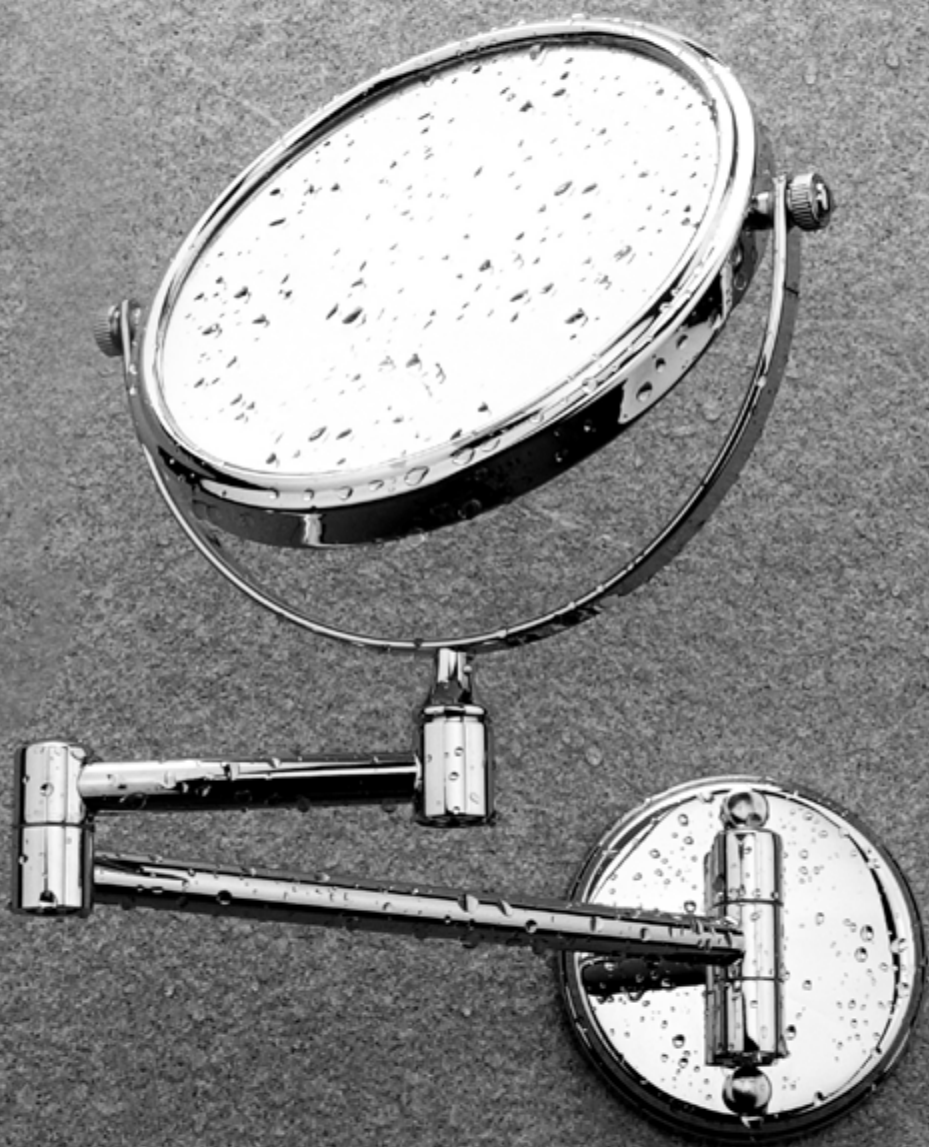

Kosmetická zrcátka

chrom

Nelíbí se vám velká zrcadla, nebo se do vaší koupelny jednoduše žádá nějaké nevejde? Dopřejte si větší komfort se zvětšovací výsuvným zrcátkem, připevněným ke zdi. Zrcátko je velmi praktické. Aby plnilo svou funkci, mnoho místa nepotřebuje.

H59
Brass

Zn

ZR 6992N-26, Kosmetické zvětšovací zrcátko
889 / 36,70

KOSMETICKÁ ZRCÁTKA

Kosmetické zvětšovací zrcátko
Otočné, naklápěcí 15 cm, 3x zvětšovací.
Mosaz, zinková slitina. Chrom.

969 / 40,00

ZR 3892B-26

Kosmetické zvětšovací zrcátko
Otočné, naklápěcí 15 cm, 3x zvětšovací.
Mosaz, zinková slitina. Chrom.

1179 / 48,70

ZR 3992B-26

Kosmetické zvětšovací zrcátko
Otočné, naklápěcí 15 cm, 3x zvětšovací.
Mosaz, zinková slitina. Chrom.

889 / 36,70

ZR 6992N-26

Kosmetické zvětšovací zrcátko
Otočné, naklápěcí 20 cm, 3x zvětšovací.
Mosaz, zinková slitina. Chrom.

1099 / 45,40

ZR 8992B-26

OSTATNÍ

Držák na fén
Otvor cca 95 mm. Chrom.

699 / 28,90

UN 13011-26

Stěrka sprchových koutů
Chrom.

789 / 32,60

UN 13012-26

Tyč s jezdcem na sprchu
Celokovová. Chrom.

1799 / 74,30

UN 13015-26