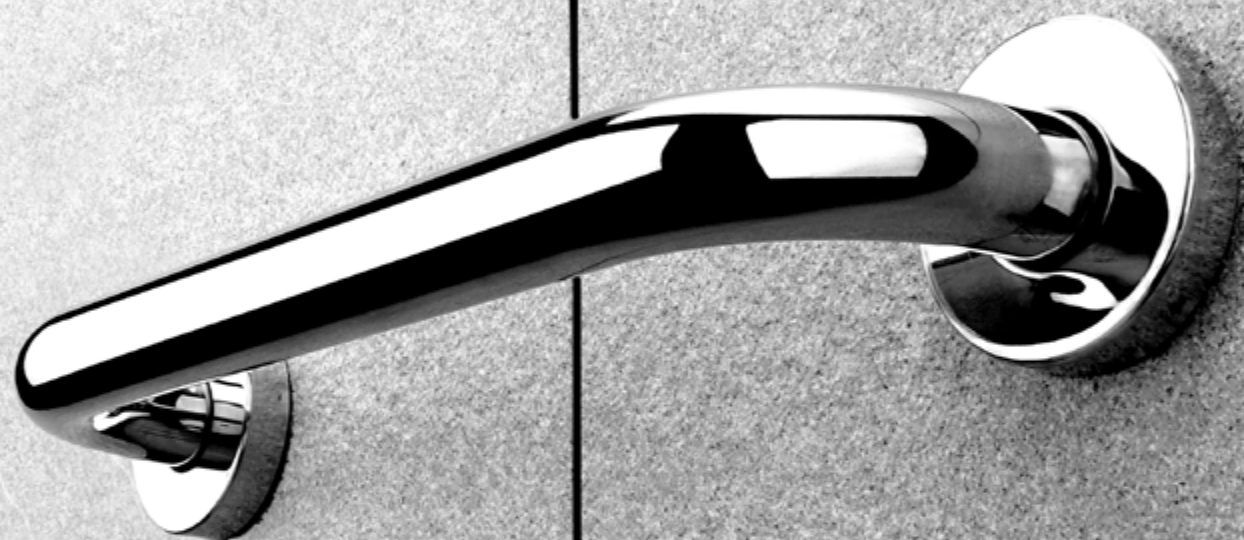

Madla

chrom / nerez lesk / bílá

Koupelna by nebyla úplná bez nejrůznějších doplňků, drobností a pomůcek. Ideální je tedy, když máme i v těchto věcech a záležitostech možnost výběru. Můžeme tak jednak vyladit svou koupelnu do nejmenšího detailu a zároveň si vybrat vše v potřebné NIMCO kvalitě.

Stainless steel

ABS

BM 3035-18, Madlo 350 mm
399 / 16,50

Madlo 260 mm
Přidržovací madlo k vaně a do sprchového koutu. Leštěná nerez ocel 1.4301.

399 / 16,10 BM 3035M-18

Madlo 350 mm
Přidržovací madlo k vaně a do sprchového koutu. Leštěná nerez ocel 1.4301.

399 / 16,50 BM 3035-18

Madlo 350 mm
Přidržovací madlo k vaně a do sprchového koutu. Leštěná nerez ocel 1.4301.

439 / 18,10 BM 7035-18

Madlo 450 mm
Přidržovací madlo k vaně a do sprchového koutu. Leštěná nerez ocel 1.4301.

579 / 23,90 BM 7235-18

Madlo 500 mm
Přidržovací madlo k vaně a do sprchového koutu. Leštěná nerez ocel 1.4301.

599 / 24,80 BM 7335-18

Madlo 555mm
Přidržovací madlo k vaně a do sprchového koutu. Leštěná nerez ocel 1.4301.

679 / 28,10 BM 7435-18

Madlo 650 mm
Přidržovací madlo k vaně a do sprchového koutu. Leštěná nerez ocel 1.4301.

739 / 30,50 BM 7635-18

Madlo lomené
Přidržovací madlo k vaně a do sprchového koutu. Leštěná nerez ocel 1.4301.

639 / 26,40 BM 7035L-18

Madlo lomené s mýdelníkem
Přidržovací madlo k vaně a do sprchového koutu. Leštěná nerez ocel 1.4301.

899 / 37,20 BM 7035LZ-18

Madlo plastové 310 mm
Přidržovací madlo k vaně, do sprchového koutu. Nosnost 100kg. Plast ABS bílý.

239 / 9,90 BM 1035M-05

Madlo plastové 375 mm
Přidržovací madlo k vaně, do sprchového koutu. Nosnost 100kg. Plast ABS bílý.

249 / 10,30 BM 1035-05

Madlo plastové 475 mm
Přidržovací madlo k vaně, do sprchového koutu. Nosnost 100kg. Plast ABS bílý.

279 / 11,50 BM 1235-05