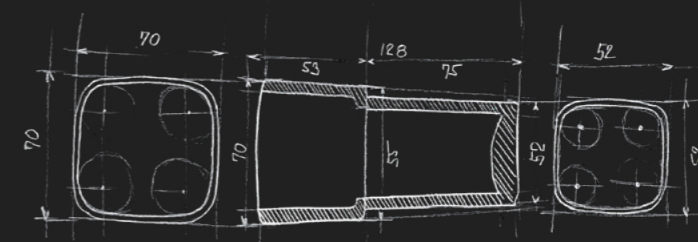

Maya

černá

Černé robustní úchyty působí jednotlým dojmem a dokonale vyniknou na moderních obkladech. V kombinaci s nádobkami z keramiky nebo matovaného skla se černé doplňky série MAYA stanou stylovými pomocníky ve vaší koupelně.