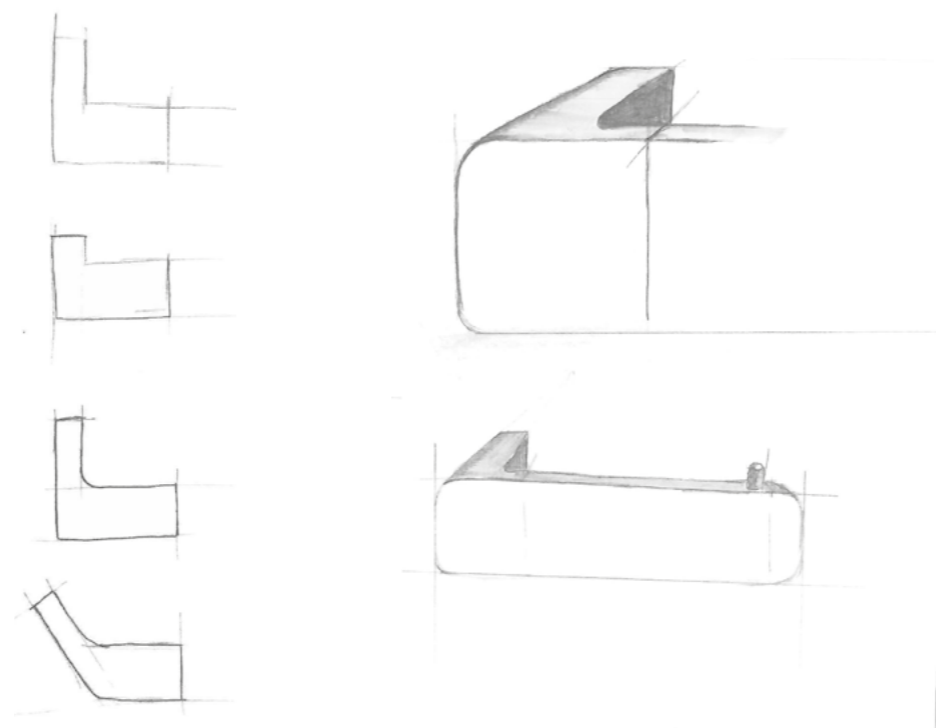

N I M C O

Nikau & Maya

Nikau chrom	6
Nikau černá	12
Maya chrom	18
Maya černá	24

-  **Extra čiré**
Extra čiré sklo. Ve srovnání s běžným sklem je toto sklo zcela čiré, tedy bezbarvé. Jeho absolutní bělost je zvýrazněna oboustranným matným povrchem. Tloušťka skla 8 mm.
-  **Vysoce kvalitní materiál**
-  **Vysoká kvalita povrchové úpravy**
-  **Vrtání**