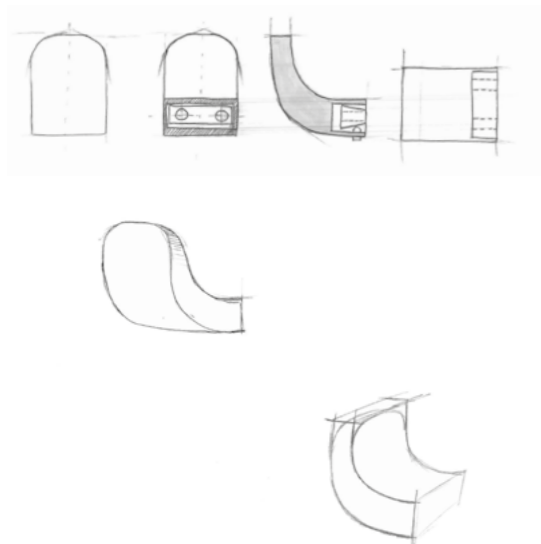

▼ NKC 30054-90, Háček
479 Kč / 19,80 €