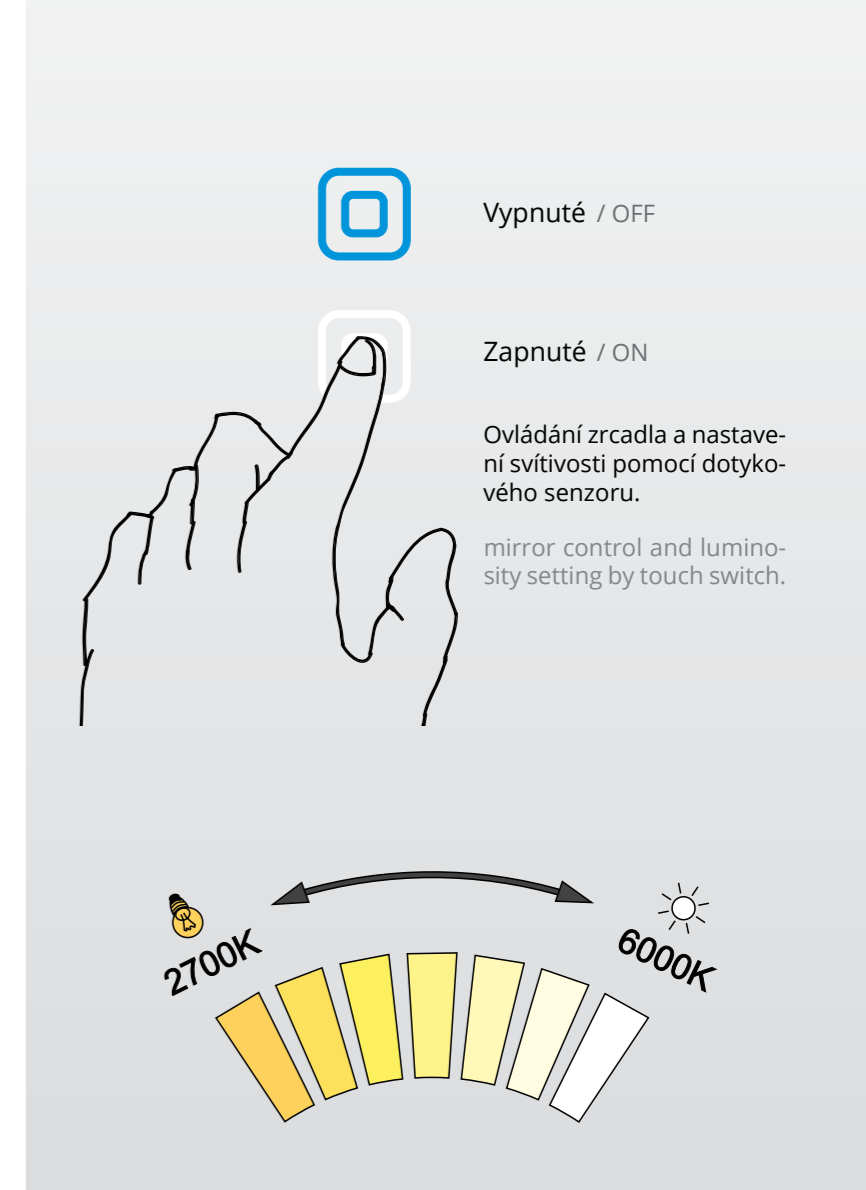

LED
FR

LED zrcadla NIMCO mají po celém obvodu LED pásek s výkonnými čipy, které vám zajistí perfektní péči o vaši pleť. Elegantní podsvícená zrcadla tak naleznou uplatnění v každé domácnosti.

Nemůžete se doma shodnout, zda zvolit teplé nebo studené světlo zrcadla? Potom budou perfektním řešením modely zrcadel NIMCO, které umožňují přepnutí mezi teplou nebo studenou barvou. Praktické zrcadlo budou rády užívat nejen ženy při líčení, ale také muži při holení.

LED mirrors NIMCO use LED strips with high-performance chips around the perimeter which ensure the perfect skin care. Elegant illuminated mirrors can be used in every home.

Is it difficult in your household to agree whether to choose cool light or warm light of the mirror? Then NIMCO has a perfect solution for you, whereas some models allow you to switch between cool and warm light. Useful mirror could be used not only by women for their make-up but also by men while shaving.