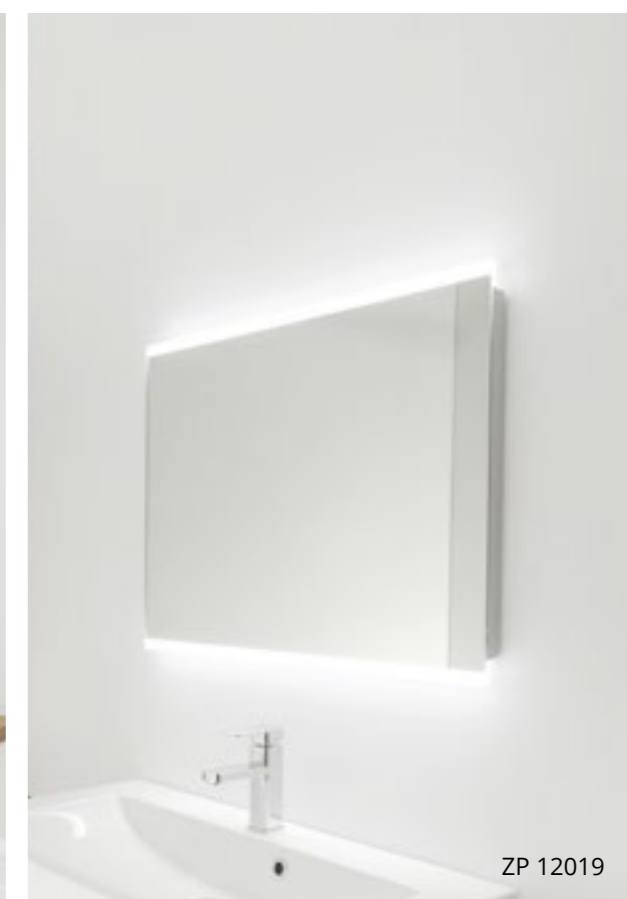

ZP 12019

Nimco LED koupelňová zrcadla se vyznačují zejména výbornou svítivostí. Za použití LED diod s vysokým výkonem, technologických postupů a konstrukce dosahují zrcadla mnohem vyšší svítivosti než běžné zářivkové a jiné LED zdroje světla.

Nimco LED bathroom mirrors are characterized by excellent luminous intensity. Using high-performance LEDs, technology, and design, mirrors are much more luminous than conventional fluorescent lamps and other LED light sources.