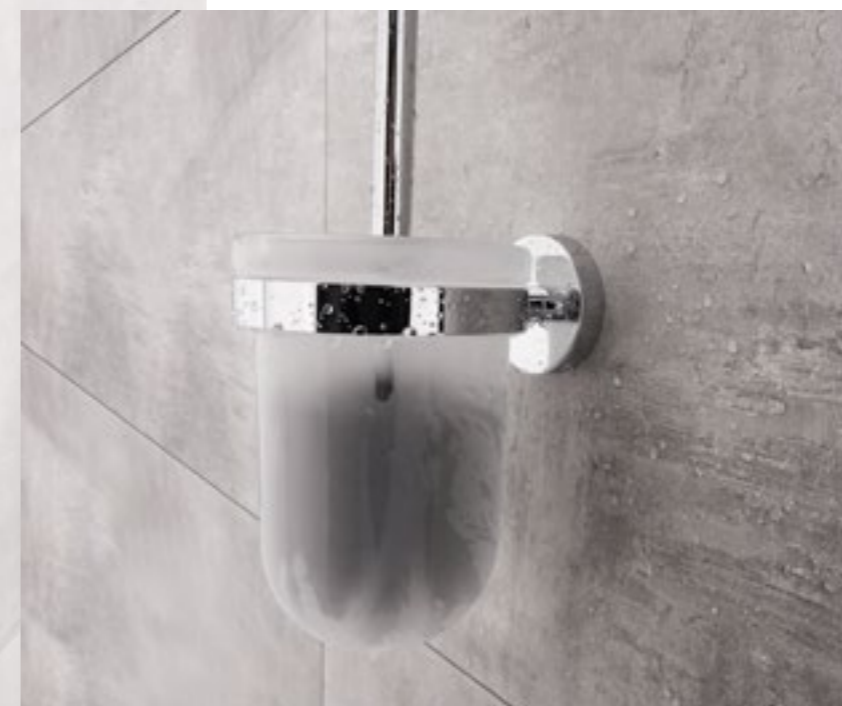

unix

nerez
stainless
steel

Lesk nebo mat? Při výběru koupel-
nových doplňků budete řešit nejen
praktickou stránku, ale také design,
provedení a způsob zpracování v
matu či lesku. Lesklá je krásná, do-
slova zrcadlová. Matná je přiroze-
nější, příjemná, interiéru dodává na
útulnosti. Je to jen na vás, jakou vari-
antu si zvolíte.

Glossy or matt finish? When choo-
sing the bathroom accessories you
need to consider the usefulness but
also design, realization and the way
of processing the product with glos-
sy or matt surface finish. Glossy is
beautiful, literally mirror-like. Matt is
more natural, making your interior
cosy. It is only up to you which opti-
on you are going to choose.

unix

Unix miluje oblé tvary a kruh se stal její součástí. Série koupelnových doplňků sleduje aktuální trendy a je navržena pro všechny milovníky kyprých tvarů. Je masivní a zároveň vzdušná, monumentální a zároveň minimalistická. Je zkrátka vše, co potřebujete.