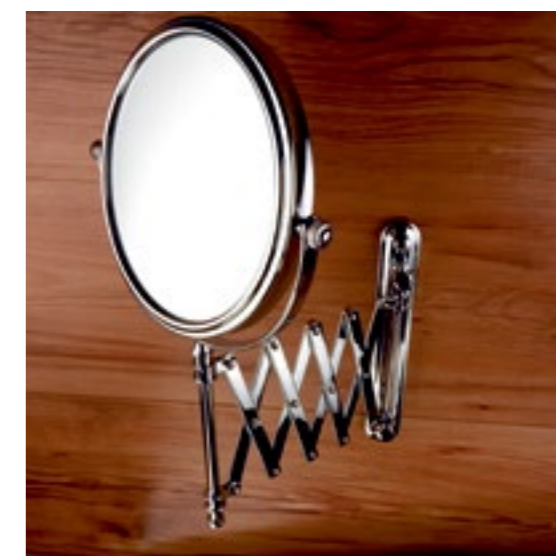

VESTAVĚNÉ DÁVKOVAČE

built-in dispensers

Umyvadla v koupelnách a dřezy v kuchyních jsou jednoznačně nejpoužívanějšími zařízeními vašeho obydlí. Čas i práci Vám ušetří vestavěný dávkovač na tekuté mýdlo nebo prostředku na mytí nádobí.

Bathroom basins and kitchen sinks, these are undoubtedly the most often used fittings of your house. Your time and work will be saved by using built-in soap dispenser or washing-up liquid dispenser.

KOSMETICKÁ ZRCÁTKA cosmetic mirrors

Nelíbí se vám velká zrcadla, nebo se do vaší koupelny jednoduše žádné takové nevejde? Dopřejte si větší komfort se zvětšovací výsuvným zrcátkem, připevněným ke zdi. Zrcátko je velmi praktické. Aby plnilo svou funkci, mnoho místa nepotřebuje.

You don't like big mirrors or there is simply no space in your bathroom for such mirror? You should spoil yourself with a magnifying cosmetic mirror. This wall-mounted mirror is adjustable. It is very practical and you don't need much space for it to fulfil its function.