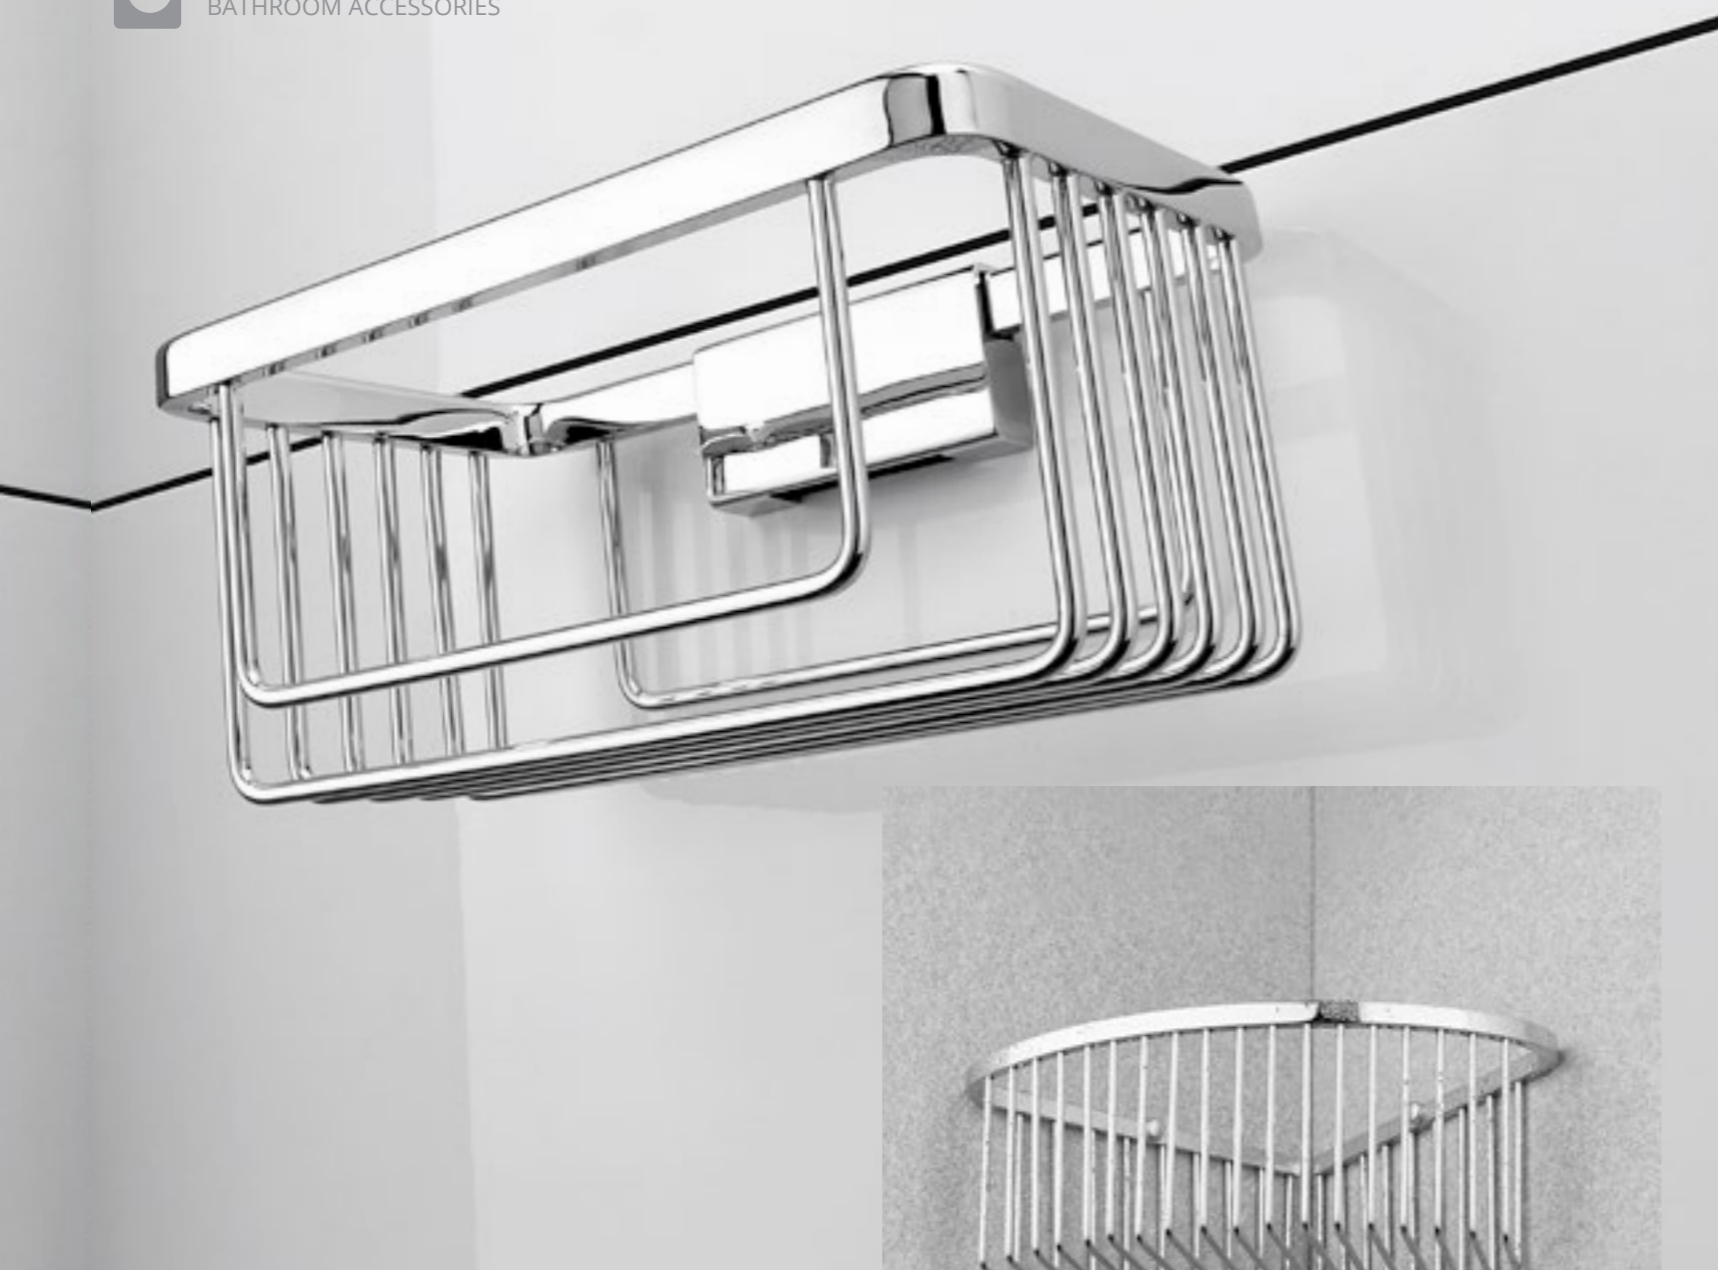

DRÁTĚNÝ PROGRAM

wire baskets

Poličky a jiné závěsné systémy z odolného kovu s chromovou povrchovou úpravou vyřeší problémy s nedostatkem úložného prostoru i v té nejmenší koupelně a všude nastolí pořádek a řád.

Shelves and other hanging systems made of durable metal with chrome surface finish solve the problems regarding lack of storage space even in the smallest bathroom. Besides that, they establish order and system.