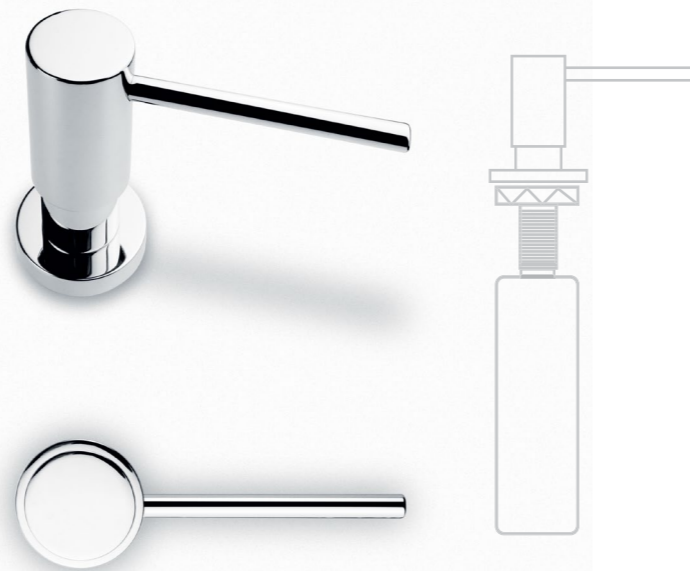

kosmetická zrcadla vestavěné dávkovače stěrky háčky

V současné době mají koupelny mnohem širší využití a neslouží už jen jako praktické místnosti. Vyjadřují osobnost a emoce, jsou stylové a charakteristické, rozměrné a pohodlné.

UN 4031V-26 Vestavěný dávkovač tekutého mýdla montáž:		Vestavěný dávkovač tekutého mýdla nebo prostředku na mytí nádobí. Materiál mosaz, závit plastový. Hlava 35mm.	rozměr (x,y,z): 55 | 300 | 120 CZK 579,00 € 23,90
UN 2031V-26 Vestavěný dávkovač tekutého mýdla montáž:		Vestavěný dávkovač tekutého mýdla. Obsah 350ml. S nádobkou 1029VA-XL obsah 1000ml (není součástí výroby).	rozměr (x,y,z): 47 | 310 | 120 CZK 499,00 € 20,60
UN 3031V-26 Vestavěný dávkovač tekutého mýdla montáž:		Vestavěný dávkovač tekutého mýdla nebo prostředku na mytí nádobí. Materiál mosaz, závit plastový. Hlava 30mm.	rozměr (x,y,z): 55 | 290 | 102 CZK 439,- / 349,- € 18,10 / 14,40
UN 2054-26 Háček montáž:		Háček jednoduchý malý. Materiál mosaz.	rozměr (x,y,z): 15 | 15 | 35 CZK 99,00 € 4,10
UN 2954-26 Háček montáž:		Háček jednoduchý velký. Materiál mosaz.	rozměr (x,y,z): 25 | 25 | 50 CZK 139,00 € 5,70
UN 3054-3-18 Háček trojitý montáž:		Háček trojitý. Materiál leštěná nerez ocel.	rozměr (x,y,z): 220 | 28 | 41 CZK 259,00 € 10,70
UN 4054-4-26 Čtyřháček montáž:		Čtyřháček. Povrchová úprava chrom.	rozměr (x,y,z): 210 | 50 | 32 CZK 299,00 € 12,40
UN 1022-18 Šňůra na prádlo montáž:		Vytahovací šňůra na prádlo. Maximální vytažení šňůry je 260 cm. Materiál leštěná nerez ocel.	rozměr (x,y,z): 2600 | 100 | 5 CZK 449,00 € 18,60

UN 2012-26 Unix montáž:		Stěrka sprchových koutů	rozměr (x,y,z): 245 | 30 | 245 CZK 499,00 € 20,60
ZR 3892A-26 Zrcadlo montáž:		Stojánkové kosmetické zrcátko. Z mosazi. Hlava zrcadla otočná. Z jedné strany 3x zvětšovací.	rozměr (x,y,z): 180 | 270 | 105 CZK 799,00 € 33,00
ZR 3892B-26 Zrcadlo montáž:		Stojánkové kosmetické zrcátko. Z mosazi. Hlava zrcadla otočná. Z jedné strany 3x zvětšovací.	rozměr (x,y,z): 180 | 270 | 105 CZK 799,00 € 33,00
ZR 7892N-26 Zrcadlo montáž:		Stojánkové kosmetické zrcátko. Skládací. Z mosazi. Hlava zrcadla otočná. Z jedné strany 3x zvětšovací.	rozměr (x,y,z): 190 | 200 | 8 CZK 659,00 € 27,20
ZR 3992B-26 Zrcadlo montáž:		Nástěnné kosmetické zrcadlo. Z mosazi. Hlava zrcadla otočná. Z jedné strany 3x zvětšovací.	rozměr (x,y,z): 425 | 345 | 5 CZK 999,00 € 41,30
ZR 6992N-26 Zrcadlo montáž:		Nástěnné kosmetické zrcadlo. Z mosazi. Hlava zrcadla otočná pr.15cm. Z jedné strany 3x zvětšovací.	rozměr (x,y,z): 325 | 265 | 5 CZK 799,00 € 33,00
ZR 8992B-26 Zrcadlo montáž:		Nástěnné kosmetické zrcadlo. Z mosazi. Hlava zrcadla otočná pr.20cm. Z jedné strany 3x zvětšovací.	rozměr (x,y,z): 325 | 310 | 5 CZK 999,00 € 41,30

madla zásobníky

Koupelna by nebyla úplná bez nejrůznějších doplňků, drobností a pomůcek. Ideální je tedy, když máme i v těchto věcech a záležitostech možnost výběru. Můžeme tak jednak vyladit svou koupelnu do nejmenšího detailu a zároveň si vybrat vše v potřebné NIMCO kvalitě.