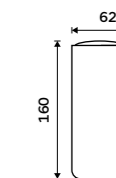

Soap dispenser

Polyresin. Plastic pump - chrome. White matt.

OM 16031-05