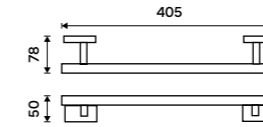

KE 22054-26

**Double towel holder 650 mm**  
Chrome.

KE 22060D-26

**Towel holder 405 mm**  
Chrome.

KE 22035-26

**Towel holder 505 mm**  
Chrome.

KE 22046-26

**Towel holder 605 mm**  
Chrome.