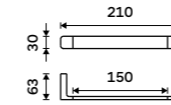

MAC 29060-90

**Towel holder 360 mm**  
Black matt.

MAC 29035-90

**Towel holder 460 mm**  
Black matt.

MAC 29046-90

**Towel holder 610 mm**  
Black matt.

MAC 29061-90

**Hook**  
Black matt.