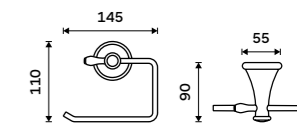

LA 19055-65