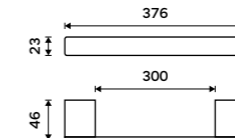

1094C-Ki

**Double hook**  
Chrome.

Ki 14053-26

**Towel holder 210 mm**  
Chrome.

Ki 14060g-26

**Towel holder 376 mm**  
Chrome.

Ki 14035-26

**Towel holder 476 mm**  
Chrome.