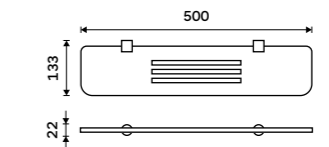

NA X350

Shelf 600 mm
Satinated PLEXIGLAS. Chrome + black matt.