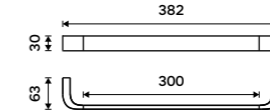

NKC 30060-90

**Towel holder 382 mm**  
Black matt.

NKC 30035-90

**Towel holder 482 mm**  
Black matt.

NKC 30046-90

**Towel holder 632 mm**  
Black matt.

NKC 30061-90

**Hook**  
Black matt.