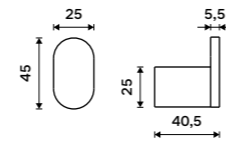

1178WN-2-62

**Toilet brush container**  
Ceramic.

1094KU

**Single hook**  
Chrome + black matt.

NA 28054

**Towel holder, 25 cm.**  
Chrome + black matt.

NA 28060

**Towel holder 325 mm**  
Chrome + black matt.