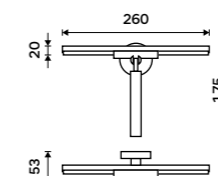

UN 3012-05

**Shower spatula for hanging**  
Metal spatula, silicone surface.

UN 3012-90

**Shower wiper**  
Chrome.

UN 13012-26