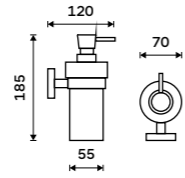

SPARE PARTS

1028T-26

1028Y-26

1028T-26

1029KU

1029K-N