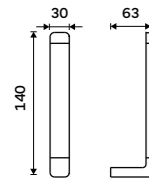

MA 29055R-26

**Toilet paper holder**  
Chrome.

MA 29055-26

**Towel holder 210 mm**  
Chrome.

MA 29060-26

**Towel holder 360 mm**  
Chrome.

MA 29035-26

**Towel holder 460 mm**  
Chrome.