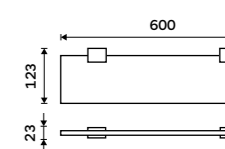

Ki-X360-C-90