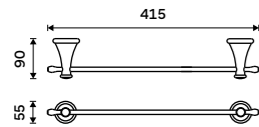

1094LA

**Toilet paper holder**  
Antique brass.

LA 19055-65

**Towel holder 415 mm**  
Antique brass.

LA 19035-65

**Towel holder 515 mm**  
Antique brass.

LA 19046-65

**Towel holder 635 mm**  
Antique brass.