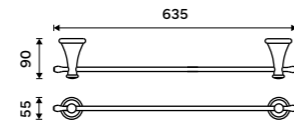

LA 19055-80

**Towel holder 415 mm**  
Antique copper.

LA 19035-80

**Towel holder 515 mm**  
Antique copper.

LA 19046-80

**Towel holder 635 mm**  
Antique copper.

LA 19061-80

**Towel holder 250 mm**  
Antique copper.