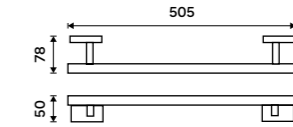

KE 22054-26

**Double towel holder 650 mm**  
Chrome.

KE 22060D-26

**Towel holder 405 mm**  
Chrome.

KE 22035-26

**Towel holder 505 mm**  
Chrome.

KE 22046-26

**Towel holder 605 mm**  
Chrome.