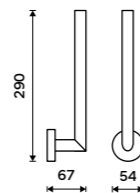

UN 13055M-26

**Toilet paper holder**  
Chrome.

UN 13055R-26

**Spare toilet paper holder**  
Chrome.

UN 13055S-26

**SPARE PARTS**

**Toilet brush**  
Stainless steel. Chrome.

1178WN-26