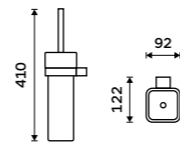

Toilet brush
Ceramic container. Black matt.

Ki-14094KN-HR-90