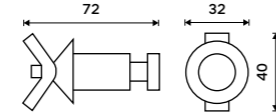

UN 13052-26

Swivel arm hook
Triple. Chrome.