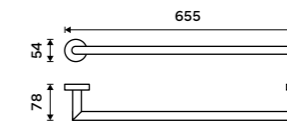

UN 13035A-26

**Towel holder 505 mm**  
Chrome.

UN 13046A-26

**Towel holder 655 mm**  
Chrome.

UN 13061A-26

**Towel holder 655 mm**  
Chrome.

UN 13061DA-26

**Swivel towel holder 405 mm**  
With two arms. Chrome.