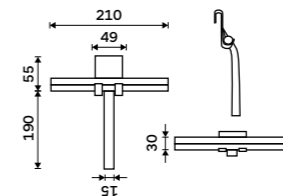

more at [nimco.cz/en](http://nimco.cz/en)

UN 3012-90, Shower spatula for hanging

**Shower spatula for hanging**  
Metal spatula, silicone surface.

UN 3012-04

**Shower spatula for hanging**  
Metal spatula, silicone surface.