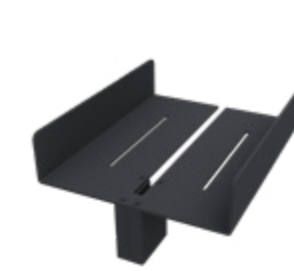

more at [nimco.cz/en](http://nimco.cz/en)

ALU  
Aluminium

Stainless  
steel

Zn

2091-DL-25-90, Shower Shelf

**Shower Shelf**  
Aluminium  
**Novelties**

2091-DH-25-90

**Shower Shelf**  
Aluminium  
**Novelties**