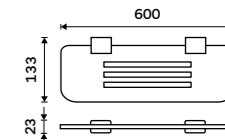

**Shelf IXI 400 mm**  
Satinated PLEXIGLAS, Black matt.

Ki-X340-90

**Shelf IXI 500 mm**  
Satinated PLEXIGLAS, Black matt.

Ki-X350-90

**Shelf IXI 600 mm**  
Satinated PLEXIGLAS, Black matt.

Ki-X360-90

**Black shelf IXI 200 mm**  
Satinated PLEXIGLAS, Black matt.