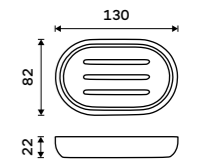

KO 24031-05

**Cotton pad box**  
Polyresin, bamboo. White matt.

KO 24051-05

**Toothbrush cup**  
Polyresin, bamboo. White matt.

KO 24057-05

**Soap dish**  
Polyresin, bamboo. White matt.

KO 24059-05

SPARE PARTS