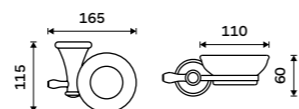

LA 19059K-65

SPARE PARTS

1059LA

SPARE PARTS

1178LA-65

1178LA-65

1178LA-R-65

1178LA-R-65

1178LA-2-62

1178LA-2-62

1094KU

1094LA