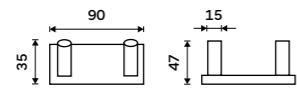

KE 22053-26

Single hook
Chrome.