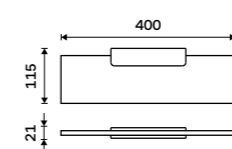

Shelf IXI 400 mm

Satinated PLEXIGLAS. Black matt.

MAC X340-C-90