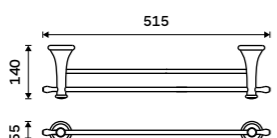

LA 19091-26

**SPARE PARTS**

**Shelf glass 500 mm**  
Clear glass.

1091LA

**Single hook**  
Chrome.

LA 19054-26

**Double towel holder 515 mm**  
Chrome.

LA 19046D-26