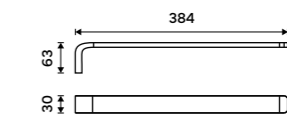

**Towel holder 482 mm**  
Chrome.

NK 30046-26

**Towel holder 632 mm**  
Chrome.

NK 30061-26

**Hook**  
Chrome.

NK 30054-26

**Towel holder 384 mm**  
Chrome.

NK 30097-26