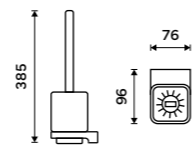

MAC 29094CN-90

**Toilet brush**  
Ceramic container. Black matt.

MAC 29094KN-90

**Toilet brush**  
Ceramic container. Black matt.

MAC 29094KN-HR-90

**Toilet brush holder**  
Ceramic container. Black matt.

**Novelties**