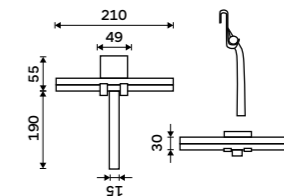

UN 3012-05

Shower spatula for hanging
Metal spatula, silicone surface.