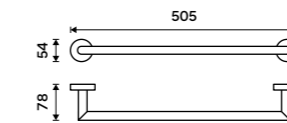

UN 13035A-26

**Towel holder 505 mm**  
Chrome.

UN 13046A-26

**Towel holder 655 mm**  
Chrome.

UN 13061A-26

**Towel holder 655 mm**  
Chrome.

UN 13061DA-26

**Swivel towel holder 405 mm**  
With two arms. Chrome.