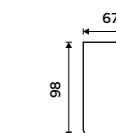

**Toothbrush cup**

Polyresin. Black matt.

OM 16058-90

**Toothbrush cup**

Polyresin. White matt.

OM 16058-05