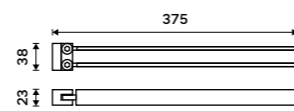

Ki 14046-26

**Towel holder 626 mm**  
Chrome.

Ki 14061-26

**Swivel towel holder 375 mm**  
Chrome.

Ki 14096-26

**Towel holder 210 mm**  
Chrome.

Ki 14060-26

**Double towel holder 376 mm**  
Chrome.