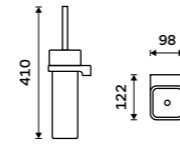

MAC 29094CN-HR-90

MAC 29094CN-90

MAC 29094KN-90

MAC 29094KN-HR-90

Novelties

MAC 29094K-90

SPARE PARTS

1178HR-90

1178WN-90

1178HR-90

1178Ki-90

1178HR-1-90

1178WN-1-90

1178HR-1-90

1178Ki-2-90

1178WN-2-62

1178WN-2-62

1178WN-2-62

1178Ki-1-90

1178Ki-3

1178Ki-2-62

1094Ki

1094C-Ki

1094KN