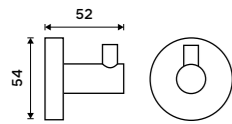

UN 13054-26

Double hook
Chrome.