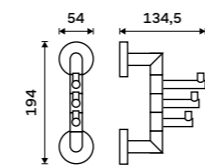

UN 13099-26

Towel holder 355 mm
Chrome.