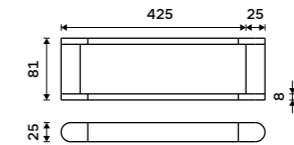

NA 28046

Towel holder 557 mm
Chrome + black matt.