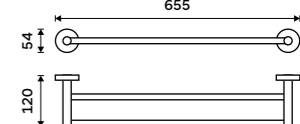

UN 13054-5-26

**Towel holder 355 mm**  
Chrome.

UN 13035-26

**Towel holder 505 mm**  
Chrome.

UN 13046-26

**Towel holder 655 mm**  
Chrome.

UN 13061D-26

**Hook**  
Chrome.