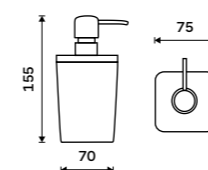

more at [nimco.cz/en](http://nimco.cz/en)

**Soap dispenser**

Polyresin, bamboo. Volume 270 ml.  
White matt.

BA 28031-05

**Soap dish**

Polyresin, bamboo. White matt.

BA 28059-05

**Toothbrush cup**