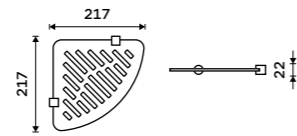

UN 1001S-25-26

**Rail for shelf 400 mm**  
Maximal glass thickness 8 mm. Chrome.

UN 1001S-40-26

**Shelf 217 x 217 mm**  
Satinated PLEXIGLAS. Chrome + black matt.

NA X212

**Shelf 217 x 217 mm**  
Satinated PLEXIGLAS. Chrome + black matt.