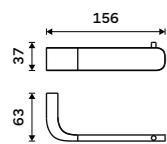

SPARE PARTS

1178HR-90

1178WN-90

1178HR-1-90

1178WN-1-90

1178WN-2-62

1094C-Ki

Toilet paper holder
Black matt.

NKC 30055-90

Towel holder 232 mm
Black matt.