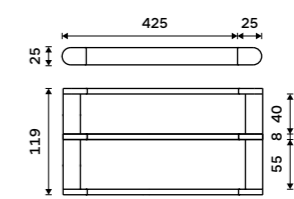

NA 28046D

Double towel holder 557 mm
Chrome + black matt.