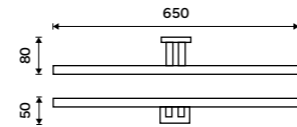

KE 22054-26

**Double towel holder 650 mm**  
Chrome.

KE 22060D-26

**Towel holder 405 mm**  
Chrome.

KE 22035-26

**Towel holder 505 mm**  
Chrome.

KE 22046-26

**Towel holder 605 mm**  
Chrome.