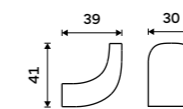

**Towel holder 482 mm**  
Chrome.

NK 30046-26

**Towel holder 632 mm**  
Chrome.

NK 30061-26

**Hook**  
Chrome.

NK 30054-26

**Towel holder 384 mm**  
Chrome.

NK 30097-26