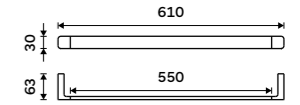

MA 29061-26

Hook
Chrome.