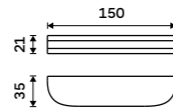

NKC 30054-90

**Towel holder 384 mm**  
Black matt.

NKC 30097-90

**Towel holder 384 mm**  
Black matt.

NKC 30098-90

**Individual shelf holder**

For glass maximally 8 mm thick. Black matt.

NKC 30091BS-90