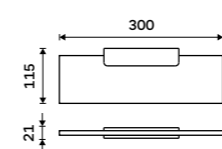

**Shelf glass 600 mm**  
EXTRAWHITE 8 mm.

1091B-60

**Black shelf IXI 200 mm**

Satinated PLEXIGLAS. Black matt.

MAC X320-C-90

**Shelf IXI 300 mm**

Satinated PLEXIGLAS. Black matt.

MAC X330-C-90