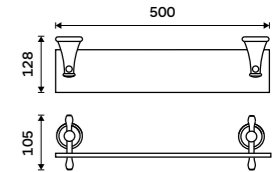

LA 19091-80

SPARE PARTS

1091LA