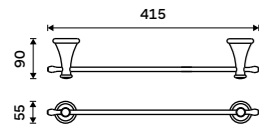

LA 19055-80

**Towel holder 415 mm**  
Antique copper.

LA 19035-80

**Towel holder 515 mm**  
Antique copper.

LA 19046-80

**Towel holder 635 mm**  
Antique copper.

LA 19061-80

**Towel holder 250 mm**  
Antique copper.