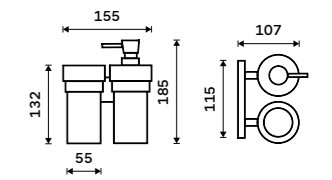

SPARE PARTS

1029K-N

1028Y-26

1028T-26

SPARE PARTS

1058K-N

1029K-N

1028Y-26

1028T-26