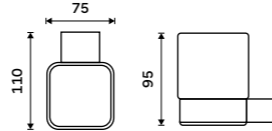

SPARE PARTS

1029C-Ki

1059C-Ki

1058C-Ki

1028T-90