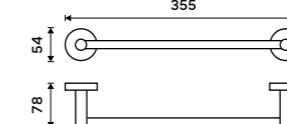

UN 13054-5-26

**Towel holder 355 mm**  
Chrome.

UN 13035-26

**Towel holder 505 mm**  
Chrome.

UN 13046-26

**Towel holder 655 mm**  
Chrome.

UN 13061D-26

**Hook**  
Chrome.