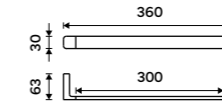

MA 29055R-26

**Toilet paper holder**  
Chrome.

MA 29055-26

**Towel holder 210 mm**  
Chrome.

MA 29060-26

**Towel holder 360 mm**  
Chrome.

MA 29035-26

**Towel holder 460 mm**  
Chrome.