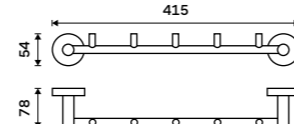

UN 13054-5-26

**Towel holder 355 mm**  
Chrome.

UN 13035-26

**Towel holder 505 mm**  
Chrome.

UN 13046-26

**Towel holder 655 mm**  
Chrome.

UN 13061D-26

**Hook**  
Chrome.