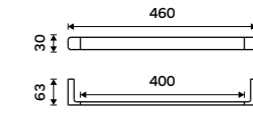

MAC 29060-90

**Towel holder 360 mm**  
Black matt.

MAC 29035-90

**Towel holder 460 mm**  
Black matt.

MAC 29046-90

**Towel holder 610 mm**  
Black matt.

MAC 29061-90

**Hook**  
Black matt.