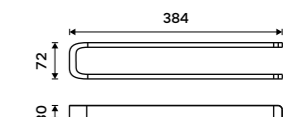

NKC 30054-90

**Towel holder 384 mm**  
Black matt.

NKC 30097-90

**Towel holder 384 mm**  
Black matt.

NKC 30098-90

**Individual shelf holder**

For glass maximally 8 mm thick. Black matt.

NKC 30091BS-90