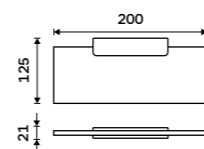

**Shelf glass 600 mm**  
EXTRAWHITE 8 mm.

1091B-60

**Black shelf IXI 200 mm**

Satinated PLEXIGLAS. Black matt.

MAC X320-C-90

**Shelf IXI 300 mm**

Satinated PLEXIGLAS. Black matt.

MAC X330-C-90