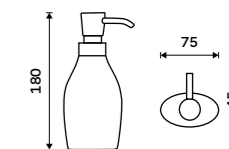

AV 15031-90