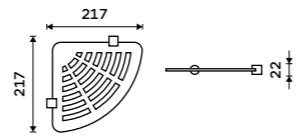

NA X211

Shelf 300 mm
Satinated PLEXIGLAS. Chrome + black matt.