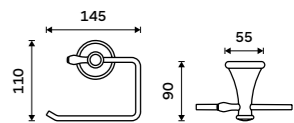

LA 19055-80

**Towel holder 415 mm**  
Antique copper.

LA 19035-80

**Towel holder 515 mm**  
Antique copper.

LA 19046-80

**Towel holder 635 mm**  
Antique copper.

LA 19061-80

**Towel holder 250 mm**  
Antique copper.