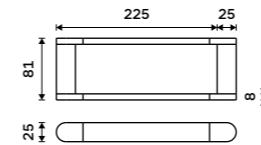

1178WN-2-62

**Toilet brush container**  
Ceramic.

1094KU

**Single hook**  
Chrome + black matt.

NA 28054

**Towel holder, 25 cm.**  
Chrome + black matt.

NA 28060

**Towel holder 325 mm**  
Chrome + black matt.