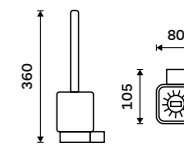

SPARE PARTS

1178Ki-90

1178Ki-2-90

1178Ki-1-90

1178Ki-3

1178Ki-2-62

1094Ki

1178HR-90

1178HR-1-90

1178WN-2-62

1094KN

1178WN-90

1178WN-1-90

1178WN-2-62

1094C-Ki

1178HR-90

1178HR-1-90

1178WN-2-62