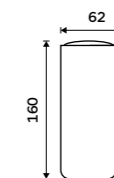

Soap dispenser

Polyresin. Plastic pump - chrome. Black matt.

OM 16031-90