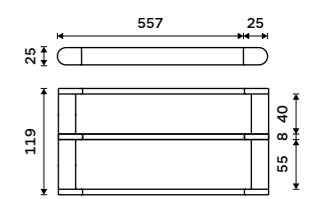

Single hook
Chrome + black matt.

NA 28054

Towel holder, 25 cm.
Chrome + black matt.

NA 28060

Towel holder 325 mm
Chrome + black matt.

NA 28035

Towel holder 425 mm
Chrome + black matt.

NA 28046

Towel holder 557 mm
Chrome + black matt.

NA 28061

Towel shelf 557 mm
Chrome + black matt.

NA 28062A

Double towel holder 425 mm
Chrome + black matt.

NA 28046D

Double towel holder 557 mm
Chrome + black matt.

NA 28061D