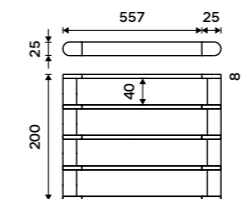

NA 28035

**Towel holder 425 mm**  
Chrome + black matt.

NA 28046

**Towel holder 557 mm**  
Chrome + black matt.

NA 28061

**Towel shelf 557 mm**  
Chrome + black matt.

NA 28062A

**Double towel holder 425 mm**  
Chrome + black matt.