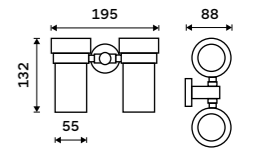

SPARE PARTS

1058KU

1058K-N