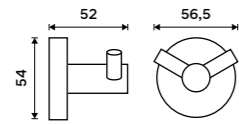

UN 13053-26

Hook
Chrome.