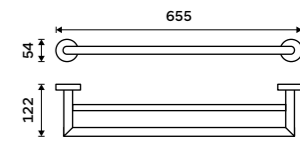

UN 13035A-26

**Towel holder 505 mm**  
Chrome.

UN 13046A-26

**Towel holder 655 mm**  
Chrome.

UN 13061A-26

**Towel holder 655 mm**  
Chrome.

UN 13061DA-26

**Swivel towel holder 405 mm**  
With two arms. Chrome.