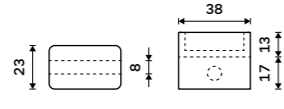

Ki-14035-90

**Towel holder 476 mm**  
Black matt.

Ki-14046-90

**Towel holder 626 mm**  
Black matt.

Ki-14061-90

**Individual shelf holders**

For glass maximally 8 mm thick. Black matt.

Ki-14091BS-90