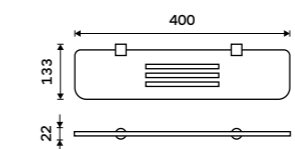

BR X212-26

**Corner shelf IXI**  
Satinated PLEXIGLAS. Chrome.

BR X211-26

**Shelf 300 mm**  
Satinated PLEXIGLAS. Chrome.

BR X330-26

**Shelf 400 mm**  
Satinated PLEXIGLAS. Chrome.

BR X340-26

**Shelf 500 mm**  
Satinated PLEXIGLAS. Chrome.