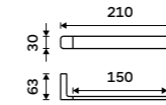

MA 29055R-26

**Toilet paper holder**  
Chrome.

MA 29055-26

**Towel holder 210 mm**  
Chrome.

MA 29060-26

**Towel holder 360 mm**  
Chrome.

MA 29035-26

**Towel holder 460 mm**  
Chrome.