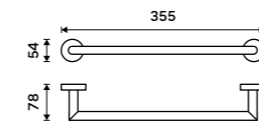

UN 13035A-26

**Towel holder 505 mm**  
Chrome.

UN 13046A-26

**Towel holder 655 mm**  
Chrome.

UN 13061A-26

**Towel holder 655 mm**  
Chrome.

UN 13061DA-26

**Swivel towel holder 405 mm**  
With two arms. Chrome.