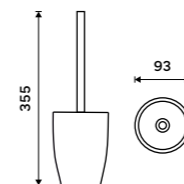

more at [nimco.cz/en](http://nimco.cz/en)

AV 15031-05. Soap dispenser

**Toilet brush**  
Polyresin. White matt.

AV 15094-05

**Toilet brush**  
Polyresin. Black matt.

AV 15094-90

**Soap dispenser**  
Polyresin. Plastic pump - chrome. Volume 280 ml. White matt.