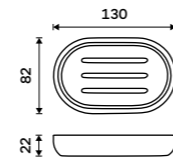

Soap dispenser
Polyresin, bamboo. Volume 270 ml. White matt.

KO 24031-05