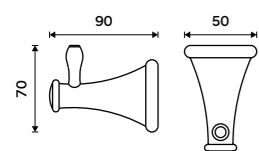

LA 19091-26

**SPARE PARTS**

**Shelf glass 500 mm**  
Clear glass.

1091LA

**Single hook**  
Chrome.

LA 19054-26

**Double towel holder 515 mm**  
Chrome.

LA 19046D-26