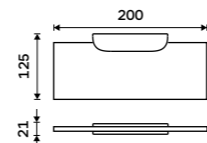

**Shelf glass 600 mm**  
EXTRAWHITE 8 mm.

1091B-60

**Black shelf IXI 200 mm**

Satinated PLEXIGLAS. Black matt.

NKC X320-C-90

**Shelf IXI 300 mm**

Satinated PLEXIGLAS. Black matt.

NKC X330-C-90