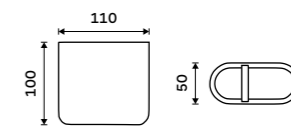

KO 24031-05

**Cotton pad box**  
Polyresin, bamboo. White matt.

KO 24051-05

**Toothbrush cup**  
Polyresin, bamboo. White matt.

KO 24057-05

**Soap dish**  
Polyresin, bamboo. White matt.

KO 24059-05

SPARE PARTS