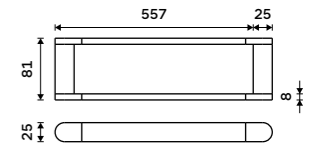

NA 28035

**Towel holder 425 mm**  
Chrome + black matt.

NA 28046

**Towel holder 557 mm**  
Chrome + black matt.

NA 28061

**Towel shelf 557 mm**  
Chrome + black matt.

NA 28062A

**Double towel holder 425 mm**  
Chrome + black matt.