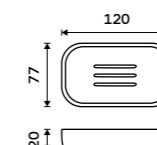

more at [nimco.cz/en](http://nimco.cz/en)

**Soap dispenser**

Polyresin, bamboo. Volume 270 ml.  
White matt.

BA 28031-05

**Soap dish**

Polyresin, bamboo. White matt.

BA 28059-05

**Toothbrush cup**