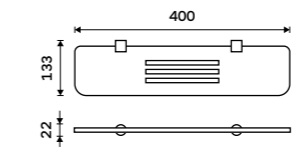

NA X211

**Shelf 300 mm**  
Satinated PLEXIGLAS. Chrome + black matt.

NA X330

**Shelf 400 mm**  
Satinated PLEXIGLAS. Chrome + black matt.

NA X340

**Shelf 500 mm**  
Satinated PLEXIGLAS. Chrome + black matt.