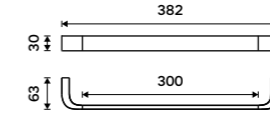

**Towel holder 482 mm**  
Chrome.

NK 30046-26

**Towel holder 632 mm**  
Chrome.

NK 30061-26

**Hook**  
Chrome.

NK 30054-26

**Towel holder 384 mm**  
Chrome.

NK 30097-26