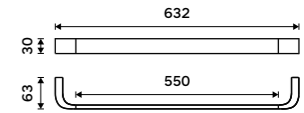

**Towel holder 482 mm**  
Chrome.

NK 30046-26

**Towel holder 632 mm**  
Chrome.

NK 30061-26

**Hook**  
Chrome.

NK 30054-26

**Towel holder 384 mm**  
Chrome.

NK 30097-26