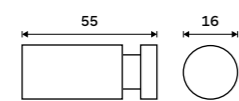

UN 13054L-26

Radiator hook
Chrome.