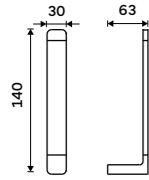

MAC 29055R-90

Toilet paper holder
Black matt.