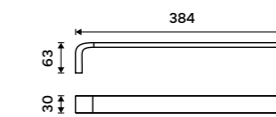

NKC 30097-90

Towel holder 384 mm
Black matt.