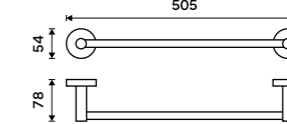

UN 13054-5-26

**Towel holder 355 mm**  
Chrome.

UN 13035-26

**Towel holder 505 mm**  
Chrome.

UN 13046-26

**Towel holder 655 mm**  
Chrome.

UN 13061D-26

**Hook**  
Chrome.