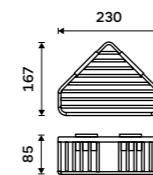

Ki 14003-26