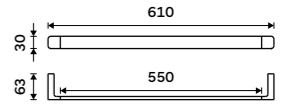

MAC 29060-90

**Towel holder 360 mm**  
Black matt.

MAC 29035-90

**Towel holder 460 mm**  
Black matt.

MAC 29046-90

**Towel holder 610 mm**  
Black matt.

MAC 29061-90

**Hook**  
Black matt.