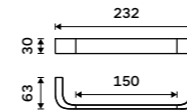

NKC 30060-90

**Towel holder 382 mm**  
Black matt.

NKC 30035-90

**Towel holder 482 mm**  
Black matt.

NKC 30046-90

**Towel holder 632 mm**  
Black matt.

NKC 30061-90

**Hook**  
Black matt.