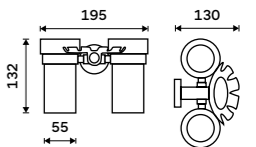

SPARE PARTS

1028Y-26

1028T-26

1029W

1059W

1058W