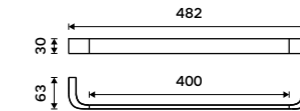

NKC 30060-90

**Towel holder 382 mm**  
Black matt.

NKC 30035-90

**Towel holder 482 mm**  
Black matt.

NKC 30046-90

**Towel holder 632 mm**  
Black matt.

NKC 30061-90

**Hook**  
Black matt.