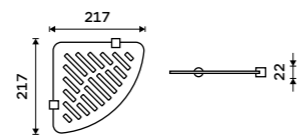

BR X212-26

**Corner shelf IXI**  
Satinated PLEXIGLAS. Chrome.

BR X211-26

**Shelf 300 mm**  
Satinated PLEXIGLAS. Chrome.

BR X330-26

**Shelf 400 mm**  
Satinated PLEXIGLAS. Chrome.

BR X340-26

**Shelf 500 mm**  
Satinated PLEXIGLAS. Chrome.