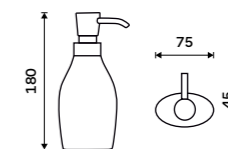

AV 15031-05

Soap dispenser
Polyresin. Plastic pump - chrome. Volume 280 ml. Black matt.