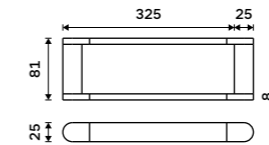

NA 28035

Towel holder 425 mm
Chrome + black matt.