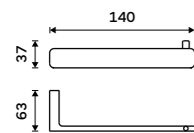

MA 29055R-26

**Toilet paper holder**  
Chrome.

MA 29055-26

**Towel holder 210 mm**  
Chrome.

MA 29060-26

**Towel holder 360 mm**  
Chrome.

MA 29035-26

**Towel holder 460 mm**  
Chrome.