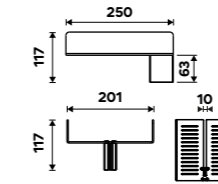

more at [nimco.cz/en](http://nimco.cz/en)

ALU  
Aluminium

Stainless  
steel

Zn

2091-DL-25-90, Shower Shelf

**Shower Shelf**  
Aluminium  
**Novelties**

2091-DH-25-90

**Shower Shelf**  
Aluminium  
**Novelties**