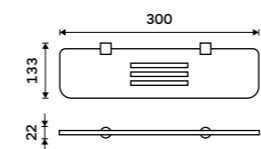

BR X212-26

**Corner shelf IXI**  
Satinated PLEXIGLAS. Chrome.

BR X211-26

**Shelf 300 mm**  
Satinated PLEXIGLAS. Chrome.

BR X330-26

**Shelf 400 mm**  
Satinated PLEXIGLAS. Chrome.

BR X340-26

**Shelf 500 mm**  
Satinated PLEXIGLAS. Chrome.