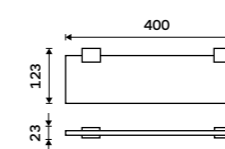

Ki-X320-C-90

**Shelf IXI 300 mm**  
Satinated PLEXIGLAS, Black matt.

Ki-X330-C-90

**Shelf IXI 400 mm**  
Satinated PLEXIGLAS, Black matt.

Ki-X340-C-90

**Shelf IXI 500 mm**  
Satinated PLEXIGLAS, Black matt.