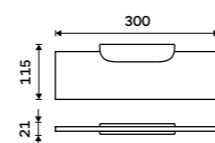

**Shelf glass 600 mm**  
EXTRAWHITE 8 mm.

1091B-60

**Black shelf IXI 200 mm**

Satinated PLEXIGLAS. Black matt.

NKC X320-C-90

**Shelf IXI 300 mm**

Satinated PLEXIGLAS. Black matt.

NKC X330-C-90