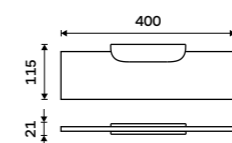

Shelf IXI 400 mm

Satinated PLEXIGLAS. Black matt.

NKC X340-C-90