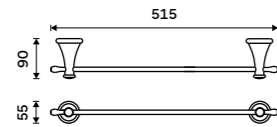

LA 19055-80

**Towel holder 415 mm**  
Antique copper.

LA 19035-80

**Towel holder 515 mm**  
Antique copper.

LA 19046-80

**Towel holder 635 mm**  
Antique copper.

LA 19061-80

**Towel holder 250 mm**  
Antique copper.