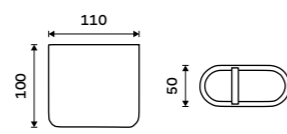

KO 24031-86

**Cotton pad box**  
Polyresin, bamboo. Sand beige.

KO 24051-86

**Toothbrush cup**  
Polyresin, bamboo. Sand beige.

KO 24057-86

**Soap dish**  
Polyresin, bamboo. Sand beige.

KO 24059-86

**Soap dispenser**  
Polyresin, bamboo. Volume 270 ml. White matt.