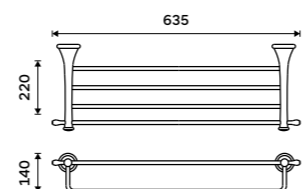

LA 19063-26