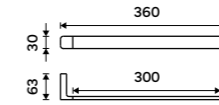

MAC 29060-90

**Towel holder 360 mm**  
Black matt.

MAC 29035-90

**Towel holder 460 mm**  
Black matt.

MAC 29046-90

**Towel holder 610 mm**  
Black matt.

MAC 29061-90

**Hook**  
Black matt.