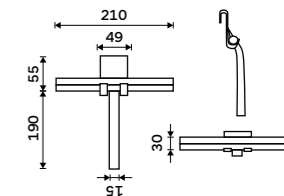

UN 3012-90

Shower wiper
Chrome.