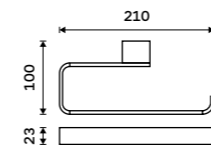

Ki 14046-26

**Towel holder 626 mm**  
Chrome.

Ki 14061-26

**Swivel towel holder 375 mm**  
Chrome.

Ki 14096-26

**Towel holder 210 mm**  
Chrome.

Ki 14060-26

**Double towel holder 376 mm**  
Chrome.