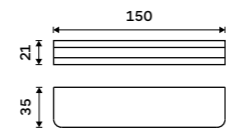

MAC 29054-90

**Towel holder 370 mm**  
Black matt.

MAC 29097-90

**Towel holder 370 mm**  
Black matt.

MAC 29098-90

**Individual shelf holder**

For glass maximally 8 mm thick. Black matt.

MAC 29091BS-90