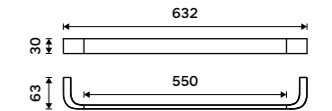

NKC 30060-90

**Towel holder 382 mm**  
Black matt.

NKC 30035-90

**Towel holder 482 mm**  
Black matt.

NKC 30046-90

**Towel holder 632 mm**  
Black matt.

NKC 30061-90

**Hook**  
Black matt.