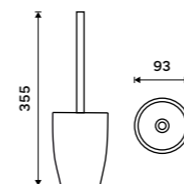

more at [nimco.cz/en](http://nimco.cz/en)

AV 15031-05. Soap dispenser

**Toilet brush**  
Polyresin. White matt.

AV 15094-05

**Toilet brush**  
Polyresin. Black matt.

AV 15094-90

**Soap dispenser**  
Polyresin. Plastic pump - chrome. Volume 280 ml. White matt.