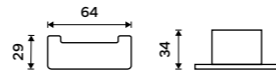

1094C-Ki

**Double hook**  
Chrome.

Ki 14053-26

**Towel holder 210 mm**  
Chrome.

Ki 14060g-26

**Towel holder 376 mm**  
Chrome.

Ki 14035-26

**Towel holder 476 mm**  
Chrome.