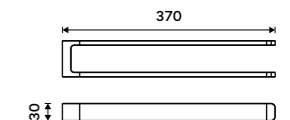

MAC 29054-90

**Towel holder 370 mm**  
Black matt.

MAC 29097-90

**Towel holder 370 mm**  
Black matt.

MAC 29098-90

**Individual shelf holder**

For glass maximally 8 mm thick. Black matt.

MAC 29091BS-90