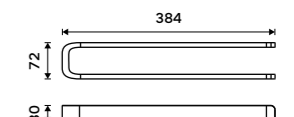

NK 30098-26