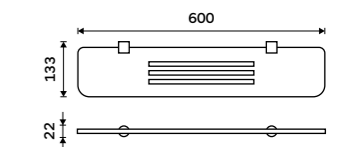

Shelf 217 x 217 mm
Satinated PLEXIGLAS. Chrome + black matt.

NA X212

Shelf 217 x 217 mm
Satinated PLEXIGLAS. Chrome + black matt.

NA X211

Shelf 300 mm
Satinated PLEXIGLAS. Chrome + black matt.

NA X330

Shelf 400 mm
Satinated PLEXIGLAS. Chrome + black matt.

NA X340

Shelf 500 mm
Satinated PLEXIGLAS. Chrome + black matt.

NA X350

Shelf 600 mm
Satinated PLEXIGLAS. Chrome + black matt.

NA X360

BR X208-26

Corner shelf IXI
Satinated PLEXIGLAS. Chrome.

BR X212-26

Corner shelf IXI
Satinated PLEXIGLAS. Chrome.

BR X211-26

Shelf 300 mm
Satinated PLEXIGLAS. Chrome.

BR X330-26

Shelf 400 mm
Satinated PLEXIGLAS. Chrome.

BR X340-26

Shelf 500 mm
Satinated PLEXIGLAS. Chrome.

BR X350-26

BR X360-26