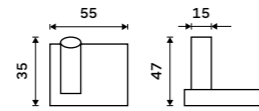

KE 22054-26

**Double towel holder 650 mm**  
Chrome.

KE 22060D-26

**Towel holder 405 mm**  
Chrome.

KE 22035-26

**Towel holder 505 mm**  
Chrome.

KE 22046-26

**Towel holder 605 mm**  
Chrome.