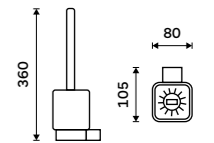

SPARE PARTS

1178Ki-26

1178Ki-2

1178Ki-1

1178Ki-3

1178Ki-2-62

1094Ki

1178HR-26

1178HR-1-26

1178WN-2-62

1178WN-26

1178WN-1-26

1178WN-2-62

1094KN

1094C-Ki