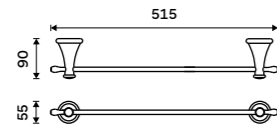

1094LA

**Toilet paper holder**  
Antique brass.

LA 19055-65

**Towel holder 415 mm**  
Antique brass.

LA 19035-65

**Towel holder 515 mm**  
Antique brass.

LA 19046-65

**Towel holder 635 mm**  
Antique brass.