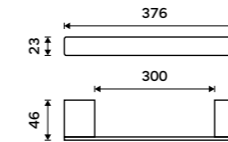

Ki-14035-90

Towel holder 476 mm
Black matt.