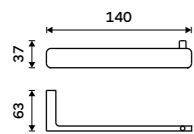

MAC 29055-90

Towel holder 210 mm
Black matt.