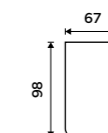

**Toothbrush cup**

Polyresin. Black matt.

OM 16058-90

**Toothbrush cup**

Polyresin. White matt.

OM 16058-05