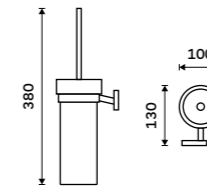

**Pump**  
Brass. Chrome.

1028T-26

**Double toilet paper holder**  
Chrome.

KE 22055MD-26

**Toilet paper holder**  
Chrome.

KE 22055-26

**Toilet brush**  
Ceramic container. Chrome.

KE 22094K-26