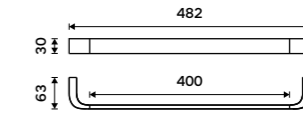

**Towel holder 482 mm**  
Chrome.

NK 30046-26

**Towel holder 632 mm**  
Chrome.

NK 30061-26

**Hook**  
Chrome.

NK 30054-26

**Towel holder 384 mm**  
Chrome.

NK 30097-26