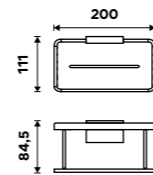

Ki-14015-B-90