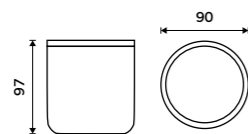

KO 24031-86

**Cotton pad box**  
Polyresin, bamboo. Sand beige.

KO 24051-86

**Toothbrush cup**  
Polyresin, bamboo. Sand beige.

KO 24057-86

**Soap dish**  
Polyresin, bamboo. Sand beige.

KO 24059-86

**Soap dispenser**  
Polyresin, bamboo. Volume 270 ml. White matt.