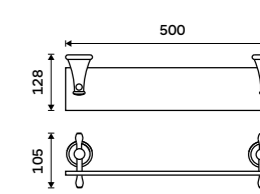

LA 19091-26

**SPARE PARTS**

**Shelf glass 500 mm**  
Clear glass.

1091LA

**Single hook**  
Chrome.

LA 19054-26

**Double towel holder 515 mm**  
Chrome.

LA 19046D-26