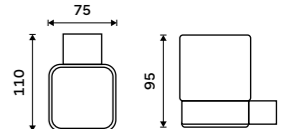

SPARE PARTS

1028Z-26

1028T-26

1059Ki

1058Ki

1029Ki

SPARE PARTS

1028Z-26

1028T-26

1029C-Ki

1059C-Ki

1058C-Ki